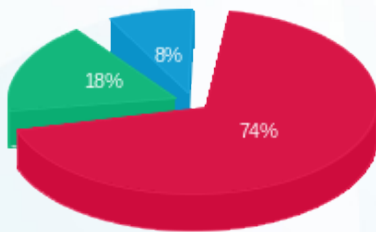

07/11/21 תאריך הפקה:
31/10/21 תאריך קריאה נוכחית:
01/10/21 תאריך קריאה קודמת:

שם דייר: קיווי
שם אתר: רמות מול זכרון

לקוח/ה נכבד/ה, אנו מתכבדים להגיש את חישוב צריכת החשמל לתקופה 01/10/21 - 31/10/21:

קיווי - 4 - 16254231 (3x32)

סוג תעריף	סוג צריכה	קריאה קודמת	קריאה נוכחית	סה"כ צריכה בקוט"ש	מחיר לקוט"ש בא"ג	סה"כ לתשלום
		01/10/21	31/10/21			
777	פסגה	30,996.50	32,295.30	1,298.80	43.79	568.74 ₪
778	גבע	11,138.65	11,505.80	367.15	36.65	134.56 ₪
779	שפל	11,894.35	12,101.40	207.05	30.60	63.36 ₪

סה"כ לדייר:

פסגה	גבע	שפל	סה"כ	שיא ביקוש
1,298.80	367.15	207.05	1,873.00	6.49
568.74 ₪	134.56 ₪	63.36 ₪	766.66 ₪	

סה"כ צריכה
סה"כ לתשלום

211.60 ₪	תשלום קבוע	
6.04 ₪	תשלום עבור גודל חיבור בKVA (3x32)	
984.30 ₪	סה"כ לתשלום	לא כולל מע"מ

התפלגות חיוב בש"ח לפי תעו"ז