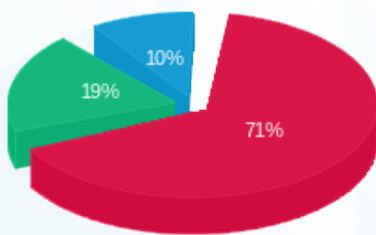

סה"כ לדייר:

פסגה	גבע	שפל	סה"כ	שיא ביקוש
2,144.30	693.37	433.43	3,271.09	11.02
938.99 ₪	254.12 ₪	132.63 ₪	1,325.74 ₪	

סה"כ צריכה

סה"כ לתשלום

211.60 ₪	תשלום קבוע	
7.55 ₪	תשלום עבור גודל חיבור בKVA (3x40)	
1,544.88 ₪	סה"כ לתשלום	לא כולל מע"מ

התפלגות חיוב בש"ח לפי תעו"ז

■ פסגה (938.99 ₪)  
 ■ גבע (254.12 ₪)  
 ■ שפל (132.63 ₪)

הסטוריית צריכה בקוט"ש