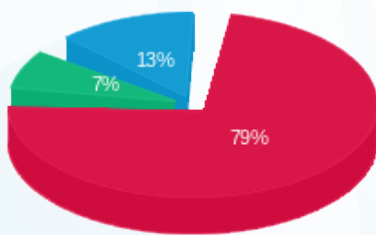

07/11/21 תאריך הפקה:
26/10/21 תאריך קריאה נוכחית:
30/09/21 תאריך קריאה קודמת:

שם דייר: קומה 16 יחי G - קונספט
שם אתר: ארגמן בני ברק

לקוח/ה נכבד/ה, אנו מתכבדים להגיש את חישוב צריכת החשמל לתקופה 26/10/21 - 30/09/21:

קומה 16 יחידה G - קונספט - 3 - 16193885

סוג תעריף	סוג צריכה	קריאה קודמת	קריאה נוכחית	סה"כ צריכה בקוט"ש	מחיר לקוט"ש בא"ג	סה"כ לתשלום
פרטי חשבון עבור תאריכים:						
777	פסגה	30/09/21	26/10/21	382.60	34.84	133.30 ₪
778	גבע	2,312.05	2,356.15	44.10	28.20	12.44 ₪
779	שפל	7,159.15	7,257.55	98.40	22.90	22.53 ₪

סה"כ לדייר:

פסגה	גבע	שפל	סה"כ	שיא ביקוש
382.60	44.10	98.40	525.10	35.72
133.30 ₪	12.44 ₪	22.53 ₪	168.27 ₪	

סה"כ צריכה
סה"כ לתשלום

30.00 ₪	תשלום קבוע	
0.00 ₪	תשלום עבור גודל חיבור בKVA (0x0)	
198.27 ₪	סה"כ לתשלום	לא כולל מע"מ

התפלגות חיוב בש"ח לפי תעו"ז