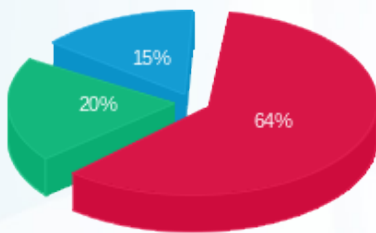

קומה 04 יחי A2 - מובילי מאיר \ דוד נכסים מ"א - 1 - 19093103

סוג תעריף	סוג צריכה	קריאה קודמת	קריאה נוכחית	סה"כ צריכה בקוט"ש	מחיר לקוט"ש בא"ג	סה"כ לתשלום
777	פסגה	738.20	817.63	79.43	34.84	27.67 ₪
778	גבע	197.43	227.93	30.50	28.20	8.60 ₪
779	שפל	281.20	316.63	35.43	22.90	8.11 ₪

סה"כ לדירה:

פסגה	גבע	שפל	סה"כ	שיא ביקוש
125.89	58.60	58.99	243.47	32.50
₪ 57.30	₪ 18.00	₪ 13.58	₪ 88.88	

סה"כ צריכה
סה"כ לתשלום

₪ 30.00	תשלום קבוע	
₪ 0.00	תשלום עבור גודל חיבור בKVA (0x0)	
₪ 118.88	סה"כ לתשלום	לא כולל מע"מ

התפלגות חיוב בש"ח לפי תע"ז