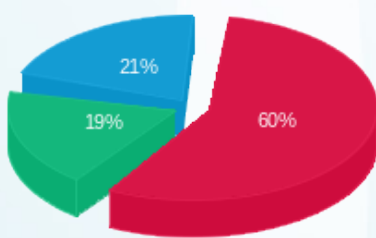

08/11/21 תאריך הפקה:
29/09/21 תאריך קריאה נוכחית:
25/08/21 תאריך קריאה קודמת:

שם דייר: קומה 27 יחי G טרודור
שם אתר: ארגמן בני ברק

לקוח/ה נכבד/ה, אנו מתכבדים להגיש את חישוב צריכת החשמל לתקופה 25/08/21 - 29/09/21:

קומה 27 יחי G טרודור - 3 - 19051855

סוג תעריף	סוג צריכה	קריאה קודמת	קריאה נוכחית	סה"כ צריכה בקוט"ש	מחיר לקוט"ש בא"ג	סה"כ לתשלום
פרטי חשבון עבור תאריכים:						
777	פסגה	25/08/21	31/08/21	67.05	82.03	2,485.50
778	גבע	834.00	867.65	33.65	35.09	2,418.45
779	שפל	2,148.75	2,185.45	36.70	23.34	2,485.50
פרטי חשבון עבור תאריכים:						
777	פסגה	01/09/21	29/09/21	177.15	34.84	2,662.65
778	גבע	867.65	955.10	87.45	28.20	2,485.50
779	שפל	2,185.45	2,325.80	140.35	22.90	2,662.65

סה"כ לדייר:

פסגה	גבע	שפל	סה"כ	שיא ביקוש
244.20	121.10	177.05	542.35	7.97
116.72 ₪	36.47 ₪	40.71 ₪	193.89 ₪	

סה"כ צריכה
סה"כ לתשלום

30.00 ₪	תשלום קבוע	
0.00 ₪	תשלום עבור גודל חיבור בKVA (0x0)	
223.89 ₪	סה"כ לתשלום	לא כולל מע"מ

התפלגות חיוב בש"ח לפי תעו"ז