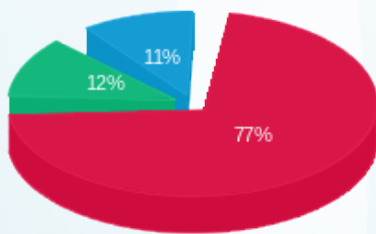

08/11/21 תאריך הפקה:
29/09/21 תאריך קריאה נוכחית:
25/08/21 תאריך קריאה קודמת:

שם דייר: קומה 31 יחי G - קורונבסקי
שם אתר: ארגמן בני ברק

לקוח/ה נכבד/ה, אנו מתכבדים להגיש את חישוב צריכת החשמל לתקופה 25/08/21 - 29/09/21:

קומה 31 יחי G - קורונבסקי - 3 - 19051878

סוג תעריף	סוג צריכה	קריאה קודמת	קריאה נוכחית	סה"כ צריכה בקוט"ש	מחיר לקוט"ש בא"ג	סה"כ לתשלום
פרטי חשבון עבור תאריכים:						
777	פסגה	25/08/21	31/08/21	67.10	82.03	55.04 ₪
778	גבע	262.95	294.20	31.25	35.09	10.97 ₪
779	שפל	229.20	247.15	17.95	23.34	4.19 ₪
פרטי חשבון עבור תאריכים:						
777	פסגה	01/09/21	29/09/21	209.75	34.84	73.08 ₪
778	גבע	294.20	323.65	29.45	28.20	8.30 ₪
779	שפל	247.15	307.25	60.10	22.90	13.76 ₪

סה"כ לדייר:

שיא ביקוש	סה"כ	שפל	גבע	פסגה
5.91	415.60	78.05	60.70	276.85
	165.34 ₪	17.95 ₪	19.27 ₪	128.12 ₪

סה"כ צריכה
סה"כ לתשלום

30.00 ₪	תשלום קבוע	
0.00 ₪	תשלום עבור גודל חיבור בKVA (0x0)	
195.34 ₪	סה"כ לתשלום	לא כולל מע"מ

התפלגות חיוב בש"ח לפי תעו"ז