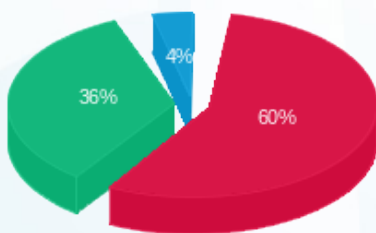

סה"כ לדייר:

פסגה	גבע	שפל	סה"כ	שיא ביקוש
25.03	32.04	5.17	62.24	
24.13 ₪	14.42 ₪	1.63 ₪	40.18 ₪	

סה"כ צריכה

סה"כ לתשלום

211.60 ₪	תשלום קבוע	
7.55 ₪	תשלום עבור גודל חיבור בKVA (3x40)	
259.33 ₪	סה"כ לתשלום	לא כולל מע"מ

התפלגות חיוב בש"ח לפי תעו"ז

■ פסגה (24.13 ₪)
■ גבע (14.42 ₪)
■ שפל (1.63 ₪)

הסטוריית צריכה בקוט"ש