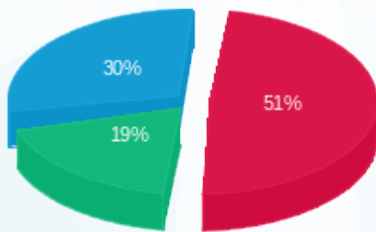

10/11/21 תאריך הפקדה:
31/07/21 תאריך קריאה נוכחית:
01/07/21 תאריך קריאה קודמת:

שם דייר: שנאי
שם אתר: סלע בינוי צק פוסט

לקוח/ה נכבד/ה, אנו מתכבדים להגיש את חישוב צריכת החשמל לתקופה 01/07/21 - 31/07/21:

שנאי - 1 - 19093239(0x0)

סוג תעריף	סוג צריכה	קריאה קודמת	קריאה נוכחית	סה"כ צריכה בקוט"ש	מחיר לקוט"ש בא"ג	סה"כ לתשלום
		01/07/21	31/07/21			
777	פסגה	25,322.00	34,374.00	9,052.00	96.41	8,727.03 ₪
778	גבע	9,388.00	16,772.00	7,384.00	45.00	3,322.80 ₪
779	שפל	28,926.00	45,014.00	16,088.00	31.59	5,082.20 ₪

סה"כ לדייר:

פסגה	גבע	שפל	סה"כ	שיא ביקוש
9,052.00	7,384.00	16,088.00	32,524.00	88.68
8,727.03 ₪	3,322.80 ₪	5,082.20 ₪	17,132.03 ₪	

סה"כ צריכה
סה"כ לתשלום

0.00 ₪	תשלום קבוע	
0.00 ₪	תשלום עבור גודל חיבור בKVA (0x0)	
17,132.03 ₪	סה"כ לתשלום	לא כולל מע"מ

התפלגות חיוב בש"ח לפי תעו"ז