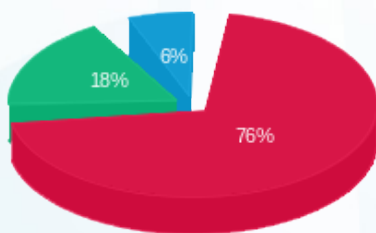

10/11/21 תאריך הפקה:
31/08/21 תאריך קריאה נוכחית:
01/08/21 תאריך קריאה קודמת:

שם דייר: קומה 01 שיא מילניום
שם אתר: סלע בינוי צק פוסט

לקוח/ה נכבד/ה, אנו מתכבדים להגיש את חישוב צריכת החשמל לתקופה 01/08/21 - 31/08/21:

קומה 01 - שיא מילניום - 2 - 19093308(3x40)

סה"כ לתשלום	מחיר לקוט"ש בא"ג	סה"כ צריכה בקוט"ש	קריאה נוכחית	קריאה קודמת	סוג צריכה	סוג תעריף
			31/08/21	01/08/21		פרטי חשבון עבור תאריכים:
102.58 ₪	96.41	106.40	132.48	26.09	פסגה	777
23.77 ₪	45.00	52.83	92.35	39.52	גבע	778
8.46 ₪	31.59	26.78	54.70	27.91	שפל	779

סה"כ לדייר:

שיא ביקוש	סה"כ	שפל	גבע	פסגה
	186.01	26.78	52.83	106.40
	134.81 ₪	8.46 ₪	23.77 ₪	102.58 ₪

סה"כ צריכה
סה"כ לתשלום

211.60 ₪	תשלום קבוע	
7.55 ₪	תשלום עבור גודל חיבור בKVA (3x40)	
353.96 ₪	סה"כ לתשלום	לא כולל מע"מ

התפלגות חיוב בש"ח לפי תעו"ז