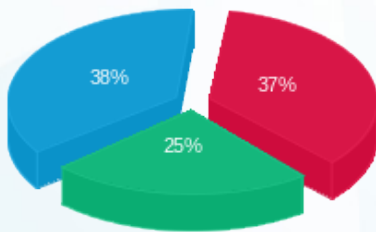

10/11/21 תאריך הפקה:
30/09/21 תאריך קריאה נוכחית:
01/09/21 תאריך קריאה קודמת:

שם דייר: ציבורי קומה 07
שם אתר: סלע בינוי צק פוסט

לקוח/ה נכבד/ה, אנו מתכבדים להגיש את חישוב צריכת החשמל לתקופה 30/09/21 - 01/09/21:

ציבורי קומה 07 - 4 - 19093267(3x40)

סה"כ לתשלום	מחיר לקוט"ש בא"ג	סה"כ צריכה בקוט"ש	קריאה נוכחית	קריאה קודמת	סוג צריכה	סוג תעריף
			30/09/21	01/09/21		פרטי חשבון עבור תאריכים:
₪ 426.16	43.79	973.20	4,580.95	3,607.75	פסגה	777
₪ 292.54	36.65	798.20	2,793.70	1,995.50	גבע	778
₪ 439.37	30.60	1,435.85	4,492.95	3,057.10	שפל	779

סה"כ לדייר:

שיא ביקוש	סה"כ	שפל	גבע	פסגה
64.22	3,207.25	1,435.85	798.20	973.20
	₪ 1,158.07	₪ 439.37	₪ 292.54	₪ 426.16

סה"כ צריכה
סה"כ לתשלום

₪ 0.00	תשלום קבוע	
₪ 7.30	תשלום עבור גודל חיבור בKVA (3x40)	
₪ 1,165.38	סה"כ לתשלום	לא כולל מע"מ

התפלגות חיוב בש"ח לפי תעו"ז