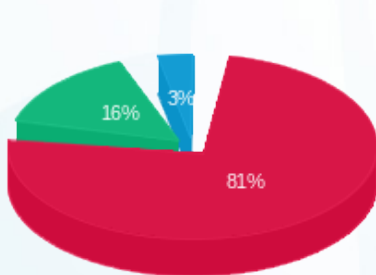

10/11/21 תאריך הפקה:
30/09/21 תאריך קריאה נוכחית:
01/09/21 תאריך קריאה קודמת:

שם דייר: קומה 01 שיא מילניום
שם אתר: סלע בינוי צק פוסט

לקוח/ה נכבד/ה, אנו מתכבדים להגיש את חישוב צריכת החשמל לתקופה 01/09/21 - 30/09/21:

קומה 01 - שיא מילניום - 2 - 19093308(3x40)

סה"כ לתשלום	מחיר לקוט"ש בא"ג	סה"כ צריכה בקוט"ש	קריאה נוכחית	קריאה קודמת	סוג צריכה	סוג תעריף
			30/09/21	01/09/21	פרטי חשבון עבור תאריכים:	
₪ 68.76	43.79	157.02	289.50	132.48	פסגה	777
₪ 13.16	36.65	35.90	128.25	92.35	גבע	778
₪ 2.91	30.60	9.50	64.20	54.70	שפל	779

סה"כ לדייר:

שיא ביקוש	סה"כ	שפל	גבע	פסגה
2.91	202.42	9.50	35.90	157.02
	₪ 84.82	₪ 2.91	₪ 13.16	₪ 68.76

סה"כ צריכה
סה"כ לתשלום

₪ 211.60	תשלום קבוע	
₪ 7.30	תשלום עבור גודל חיבור בKVA (3x40)	
₪ 303.73	סה"כ לתשלום	לא כולל מע"מ

התפלגות חיוב בש"ח לפי תעו"ז