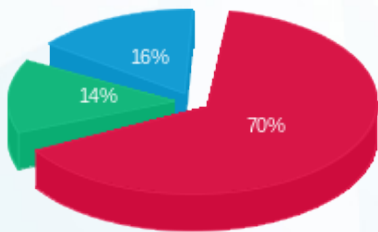

14/11/21 תאריך הפקה:
31/10/21 תאריך קריאה נוכחית:
01/10/21 תאריך קריאה קודמת:

שם דייר: מונה קורה מכון גסטרו שנמצא בחדר חשמל בגג
שם אתר: מדיקל קאר בת ים

לקוח/ה נכבד/ה, אנו מתכבדים להגיש את חישוב צריכת החשמל לתקופה 01/10/21 - 31/10/21:

מונה קורה מכון גסטרו שנמצא בחדר חשמל בגג - 1 - 18075281(0x0)

סוג תעריף	סוג צריכה	קריאה קודמת	קריאה נוכחית	סה"כ צריכה בקוט"ש	מחיר לקוט"ש בא"ג	סה"כ לתשלום
		01/10/21	31/10/21			
777	פסגה	120,654.90	131,121.30	10,466.40	43.79	4,583.24 ₪
778	גבע	49,948.90	52,491.10	2,542.20	36.65	931.72 ₪
779	שפל	85,706.90	89,080.00	3,373.10	30.60	1,032.17 ₪

סה"כ לדייר:

פסגה	גבע	שפל	סה"כ	שיא ביקוש
10,466.40	2,542.20	3,373.10	16,381.70	
4,583.24 ₪	931.72 ₪	1,032.17 ₪	6,547.12 ₪	

סה"כ צריכה
סה"כ לתשלום

45.00 ₪	תשלום קבוע	
0.00 ₪	תשלום עבור גודל חיבור בKVA (0x0)	
6,592.12 ₪	סה"כ לתשלום	לא כולל מע"מ

התפלגות חיוב בש"ח לפי תעו"ז