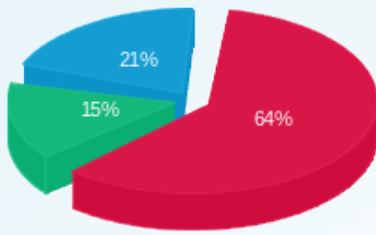

סה"כ לדייר:

פסגה	גבע	שפל	סה"כ	שיא ביקוש
119,160.77	40,220.20	73,481.77	232,862.74	
₪ 55,721.77	₪ 12,867.28	₪ 17,834.21	₪ 86,423.26	

סה"כ צריכה
סה"כ לתשלום

₪ 45.00	תשלום קבוע	
₪ 0.00	תשלום עבור גודל חיבור בKVA (0x0)	
₪ 86,468.26	סה"כ לתשלום	לא כולל מע"מ

התפלגות חיוב בש"ח לפי תעו"ז

■ פסגה (ש"ח 55,721.77)
■ גבע (ש"ח 12,867.28)
■ שפל (ש"ח 17,834.21)

הסטוריית צריכה בקוט"ש