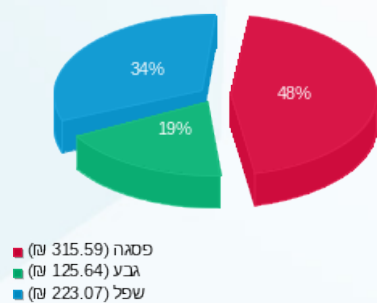

22/11/21 תאריך הפקה:
31/10/21 תאריך קריאה נוכחית:
01/10/21 תאריך קריאה קודמת:

שם דייר: מיינדספייס קומה 07
שם אתר: מאזדה 2

לקוח/ה נכבד/ה, אנו מתכבדים להגיש את חישוב צריכת החשמל לתקופה 01/10/21 - 31/10/21:

מיינדספייס קומה 07 בלתי חיוני - 1 - 17313079 (3x200)

סוג תעריף	סוג צריכה	קריאה קודמת	קריאה נוכחית	סה"כ צריכה בקוט"ש	מחיר לקוט"ש בא"ג	סה"כ לתשלום
פרטי חשבון עבור תאריכים:			01/10/21	31/10/21		
777	פסגה	5,797.50	6,336.00	538.50	43.79	235.81 ₪
778	גבע	2,710.20	2,952.90	242.70	36.65	88.95 ₪
779	שפל	10,807.40	11,308.10	500.70	30.60	153.21 ₪

מיינדספייס קומה 07 חיוני - 1 - 17313465 (3x25)

סוג תעריף	סוג צריכה	קריאה קודמת	קריאה נוכחית	סה"כ צריכה בקוט"ש	מחיר לקוט"ש בא"ג	סה"כ לתשלום
פרטי חשבון עבור תאריכים:			01/10/21	31/10/21		
777	פסגה	928.90	1,111.10	182.20	43.79	79.79 ₪
778	גבע	573.70	673.80	100.10	36.65	36.69 ₪
779	שפל	1,513.10	1,741.40	228.30	30.60	69.86 ₪

סה"כ לדירה:

פסגה	גבע	שפל	סה"כ	שיא ביקוש
720.70	342.80	729.00	1,792.50	105.48
₪ 315.59	₪ 125.64	₪ 223.07	₪ 664.30	

סה"כ צריכה
סה"כ לתשלום

₪ 300.00	תשלום קבוע	
₪ 42.46	תשלום עבור גודל חיבור בKVA (3x225)	
₪ 1,006.76	סה"כ לתשלום	לא כולל מע"מ

התפלגות חיוב בש"ח לפי תע"ז