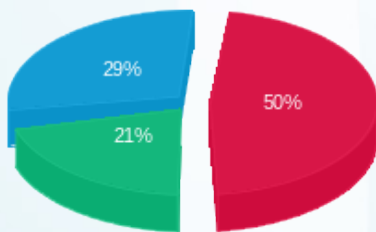

סה"כ לדייר:

פסגה	גבע	שפל	סה"כ	שיא ביקוש
187.25	170.58	337.14	694.98	9.55
180.53 ₪	76.76 ₪	106.50 ₪	363.80 ₪	

סה"כ צריכה  
סה"כ לתשלום

211.60 ₪	תשלום קבוע	
75.48 ₪	תשלום עבור גודל חיבור בKVA (3x400)	
650.88 ₪	סה"כ לתשלום	לא כולל מע"מ

31072112934

התפלגות חיוב בש"ח לפי תעו"ז

פסגה (180.53 ₪) ■  
 גבע (76.76 ₪) ■  
 שפל (106.50 ₪) ■

הסטוריית צריכה בקוט"ש