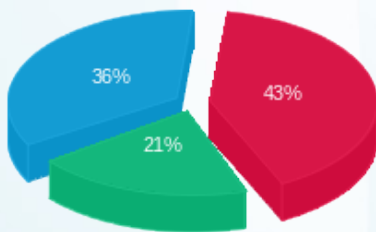

סה"כ לדייר:

פסגה	גבע	שפל	סה"כ	שיא ביקוש
307.13	316.36	784.24	1,407.74	3.13
296.11 ₪	142.36 ₪	247.74 ₪	686.21 ₪	

סה"כ צריכה  
 סה"כ לתשלום

211.60 ₪	תשלום קבוע
75.48 ₪	תשלום עבור גודל חיבור בKVA (3x400)
973.29 ₪	סה"כ לתשלום
לא כולל מע"מ	

31082112835

התפלגות חיוב בש"ח לפי תעו"ז

■ פסגה (296.11 ₪)  
 ■ גבע (142.36 ₪)  
 ■ שפל (247.74 ₪)

הסטוריית צריכה בקוט"ש