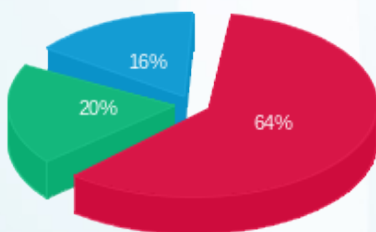

סה"כ לדייר:

פסגה	גבע	שפל	סה"כ	שיא ביקוש
809.74	530.16	626.38	1,966.28	7.82
₪ 780.67	₪ 238.57	₪ 197.87	₪ 1,217.12	

סה"כ צריכה

סה"כ לתשלום

211.60 ₪	תשלום קבוע	
75.48 ₪	תשלום עבור גודל חיבור בKVA (3x400)	
1,504.20 ₪	סה"כ לתשלום	לא כולל מע"מ

31082112934

התפלגות חיוב בש"ח לפי תע"ז

■ פסגה (₪ 780.67)
■ גבע (₪ 238.57)
■ שפל (₪ 197.87)

הסטוריית צריכה בקוט"ש