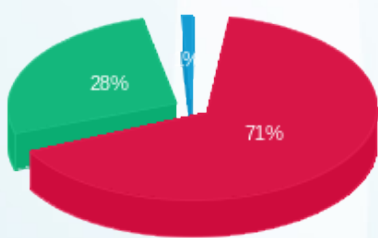

23/11/21

תאריך הפקה:

שם דייר: מגדל קירור
שם אתר: בית הפרמידה

20/08/21

תאריך קריאה נוכחית:

25/06/21

תאריך קריאה קודמת:

לקוח/ה נכבד/ה, אנו מתכבדים להגיש את חישוב צריכת החשמל לתקופה 20/08/21 - 25/06/21:

מגדל קירור - 1 - 16092196(0x0)

סה"כ לתשלום	מחיר לקוט"ש בא"ג	סה"כ צריכה בקוט"ש	קריאה נוכחית	קריאה קודמת	סוג צריכה	סוג תעריף
			30/06/21	25/06/21	פרטי חשבון עבור תאריכים:	
206.43 ₪	43.79	471.40	91,690.10	91,218.70	פסגה	777
10.41 ₪	36.65	28.40	22,223.10	22,194.70	גבע	778
0.00 ₪	30.60	0.00	21,300.60	21,300.60	שפל	779
			20/08/21	01/07/21	פרטי חשבון עבור תאריכים:	
2,274.36 ₪	96.41	2,359.05	94,049.15	91,690.10	פסגה	777
960.28 ₪	45.00	2,133.95	24,357.05	22,223.10	גבע	778
41.59 ₪	31.59	131.65	21,432.25	21,300.60	שפל	779

סה"כ לדייר:

שיא ביקוש	סה"כ	שפל	גבע	פסגה
25.45	5,124.45	131.65	2,162.35	2,830.45
	3,493.06 ₪	41.59 ₪	970.69 ₪	2,480.79 ₪

סה"כ צריכה
סה"כ לתשלום

0.00 ₪	תשלום קבוע	
0.00 ₪	תשלום עבור גודל חיבור בKVA (0x0)	
3,493.06 ₪	סה"כ לתשלום	לא כולל מע"מ

התפלגות חיוב בש"ח לפי תעו"ז