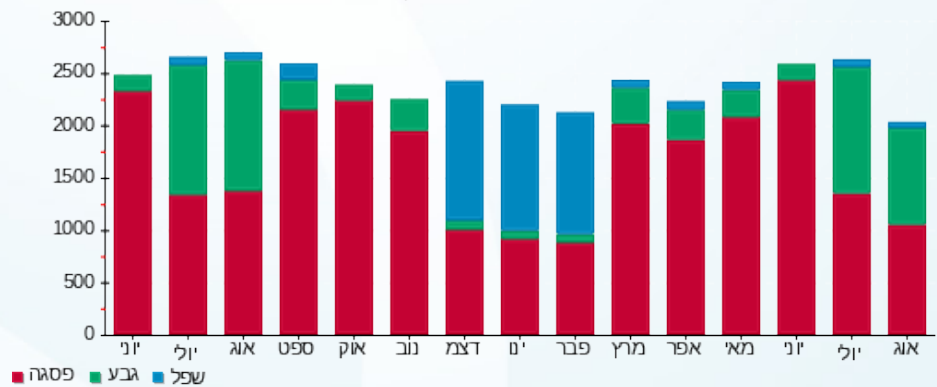

מגדל קירור - 1 - 16092196(0x0)

סה"כ לתשלום	מחיר לקוט"ש בא"ג	סה"כ צריכה בקוט"ש	קריאה נוכחית	קריאה קודמת	סוג צריכה	סוג תעריף
			30/06/21	25/06/21	פרטי חשבון עבור תאריכים:	
206.43 ₪	43.79	471.40	91,690.10	91,218.70	פסגה	777
10.41 ₪	36.65	28.40	22,223.10	22,194.70	גבע	778
0.00 ₪	30.60	0.00	21,300.60	21,300.60	שפל	779
			20/08/21	01/07/21	פרטי חשבון עבור תאריכים:	
2,274.36 ₪	96.41	2,359.05	94,049.15	91,690.10	פסגה	777
960.28 ₪	45.00	2,133.95	24,357.05	22,223.10	גבע	778
41.59 ₪	31.59	131.65	21,432.25	21,300.60	שפל	779

סה"כ לדייר:

שיא ביקוש	סה"כ	שפל	גבע	פסגה
25.45	5,124.45	131.65	2,162.35	2,830.45
	3,493.06 ₪	41.59 ₪	970.69 ₪	2,480.79 ₪

סה"כ צריכה
סה"כ לתשלום

0.00 ₪	תשלום קבוע	
0.00 ₪	תשלום עבור גודל חיבור בKVA (0x0)	
3,493.06 ₪	סה"כ לתשלום	לא כולל מע"מ

התפלגות חיוב בש"ח לפי תעו"ז

פסגה (2,480.79 ₪) 71%
גבע (970.69 ₪) 28%
שפל (41.59 ₪) 1%

הסטוריית צריכה בקוט"ש

23/11/21 תאריך הפקה:
 20/08/21 תאריך קריאה נוכחית:
 25/06/21 תאריך קריאה קודמת:

שם דייר: מפסק גלריה
 שם אתר: בית הפרמידה