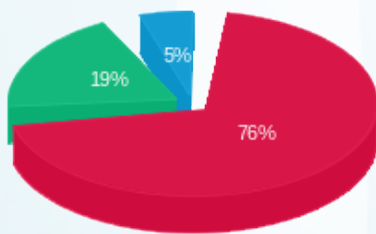

23/11/21 תאריך הפקה:
26/10/21 תאריך קריאה נוכחית:
21/08/21 תאריך קריאה קודמת:

שם דייר: מגדל קירור
שם אתר: בית הפרמידה

לקוח/ה נכבד/ה, אנו מתכבדים להגיש את חישוב צריכת החשמל לתקופה 26/10/21 - 21/08/21:

מגדל קירור - 1 - 16092196(0x0)

סוג תעריף	סוג צריכה	קריאה קודמת	קריאה נוכחית	סה"כ צריכה בקוט"ש	מחיר לקוט"ש בא"ג	סה"כ לתשלום
פרטי חשבון עבור תאריכים:						
777	פסגה	21/08/21	31/08/21	506.15	96.41	487.98 ₪
778	גבע	24,357.05	24,830.05	473.00	45.00	212.85 ₪
779	שפל	21,432.25	21,462.35	30.10	31.59	9.51 ₪
פרטי חשבון עבור תאריכים:						
777	פסגה	01/09/21	26/10/21	3,201.70	43.79	1,402.02 ₪
778	גבע	24,830.05	25,565.80	735.75	36.65	269.65 ₪
779	שפל	21,462.35	21,856.55	394.20	30.60	120.63 ₪

סה"כ לדייר:

שיא ביקוש	סה"כ	שפל	גבע	פסגה
22.59	5,340.90	424.30	1,208.75	3,707.85
	2,502.64 ₪	130.13 ₪	482.50 ₪	1,890.00 ₪

סה"כ צריכה
סה"כ לתשלום

0.00 ₪	תשלום קבוע	
0.00 ₪	תשלום עבור גודל חיבור בKVA (0x0)	
2,502.64 ₪	סה"כ לתשלום	לא כולל מע"מ

התפלגות חיוב בש"ח לפי תעו"ז