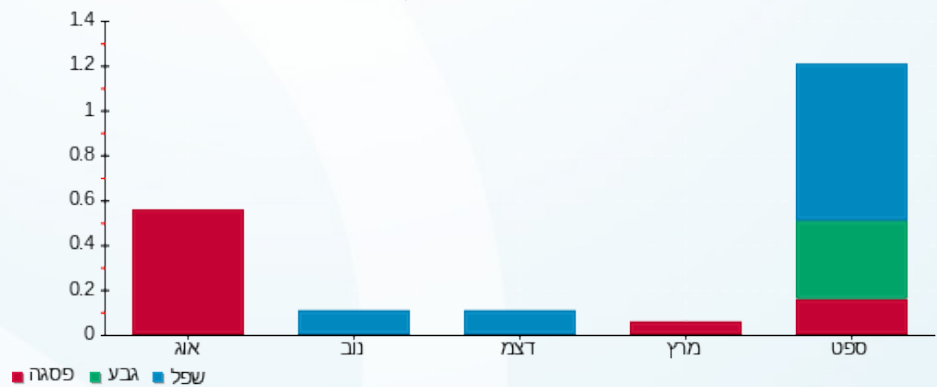

לקוח/ה נכבד/ה, אנו מתכבדים להגיש את חישוב צריכת החשמל לתקופה 26/10/21 - 21/08/21:

גלריה - 2 - 16092196(0x0)

סה"כ לתשלום	מחיר לקוט"ש בא"ג	סה"כ צריכה בקוט"ש	קריאה נוכחית	קריאה קודמת	סוג צריכה	סוג תעריף
			31/08/21	21/08/21	פרטי חשבון עבור תאריכים:	
₪ 0.00	96.41	0.00	2,114.70	2,114.70	פסגה	777
₪ 0.00	45.00	0.00	508.75	508.75	גבע	778
₪ 0.00	31.59	0.00	1,400.70	1,400.70	שפל	779
			26/10/21	01/09/21	פרטי חשבון עבור תאריכים:	
₪ 0.07	43.79	0.15	2,114.85	2,114.70	פסגה	777
₪ 0.13	36.65	0.35	509.10	508.75	גבע	778
₪ 0.21	30.60	0.70	1,401.40	1,400.70	שפל	779

סה"כ לדייר:

שיא ביקוש	סה"כ	שפל	גבע	פסגה
0.21	1.20	0.70	0.35	0.15
	₪ 0.41	₪ 0.21	₪ 0.13	₪ 0.07

סה"כ צריכה
 סה"כ לתשלום

₪ 0.00	תשלום קבוע	
₪ 0.00	תשלום עבור גודל חיבור בKVA (0x0)	
₪ 0.41	סה"כ לתשלום	לא כולל מע"מ

התפלגות חיוב בש"ח לפי תעו"ז

פסגה (₪ 0.07)
 גבע (₪ 0.13)
 שפל (₪ 0.21)

הסטוריית צריכה בקוט"ש

פסגה גבע שפל