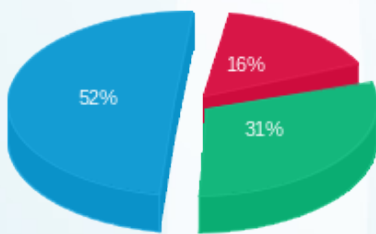

23/11/21 תאריך הפקה:
26/10/21 תאריך קריאה נוכחית:
21/08/21 תאריך קריאה קודמת:

שם דייר: מפסק גלריה
שם אתר: בית הפרמידה

לקוח/ה נכבד/ה, אנו מתכבדים להגיש את חישוב צריכת החשמל לתקופה 26/10/21 - 21/08/21:

גלריה - 2 - 16092196(0x0)

סה"כ לתשלום	מחיר לקוט"ש בא"ג	סה"כ צריכה בקוט"ש	קריאה נוכחית	קריאה קודמת	סוג צריכה	סוג תעריף
			31/08/21	21/08/21	פרטי חשבון עבור תאריכים:	
₪ 0.00	96.41	0.00	2,114.70	2,114.70	פסגה	777
₪ 0.00	45.00	0.00	508.75	508.75	גבע	778
₪ 0.00	31.59	0.00	1,400.70	1,400.70	שפל	779
			26/10/21	01/09/21	פרטי חשבון עבור תאריכים:	
₪ 0.07	43.79	0.15	2,114.85	2,114.70	פסגה	777
₪ 0.13	36.65	0.35	509.10	508.75	גבע	778
₪ 0.21	30.60	0.70	1,401.40	1,400.70	שפל	779

סה"כ לדייר:

שיא ביקוש	סה"כ	שפל	גבע	פסגה
0.21	1.20	0.70	0.35	0.15
	₪ 0.41	₪ 0.21	₪ 0.13	₪ 0.07

סה"כ צריכה
סה"כ לתשלום

₪ 0.00	תשלום קבוע	
₪ 0.00	תשלום עבור גודל חיבור בKVA (0x0)	
₪ 0.41	סה"כ לתשלום	לא כולל מע"מ

התפלגות חיוב בש"ח לפי תעו"ז