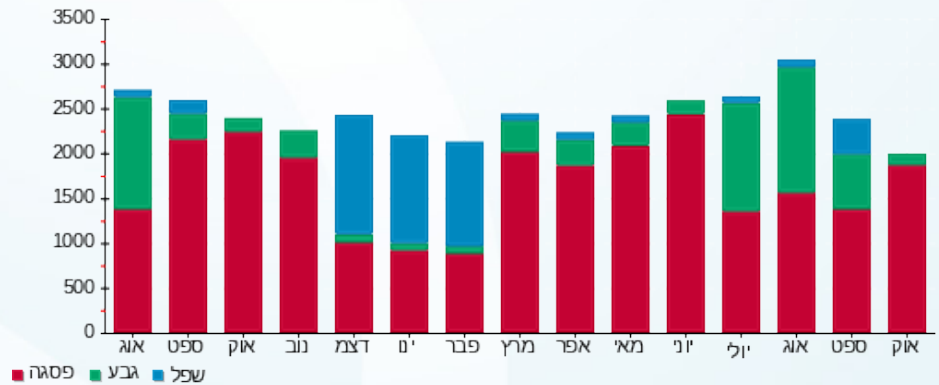

מגדל קירור - 1 - 16092196(0x0)

סוג תעריף	סוג צריכה	קריאה קודמת	קריאה נוכחית	סה"כ צריכה בקוט"ש	מחיר לקוט"ש בא"ג	סה"כ לתשלום
פרטי חשבון עבור תאריכים:						
777	פסגה	21/08/21	31/08/21	506.15	96.41	487.98 ₪
778	גבע	24,357.05	24,830.05	473.00	45.00	212.85 ₪
779	שפל	21,432.25	21,462.35	30.10	31.59	9.51 ₪
פרטי חשבון עבור תאריכים:						
777	פסגה	01/09/21	26/10/21	3,201.70	43.79	1,402.02 ₪
778	גבע	24,830.05	25,565.80	735.75	36.65	269.65 ₪
779	שפל	21,462.35	21,856.55	394.20	30.60	120.63 ₪

סה"כ לדייר:

שיא ביקוש	סה"כ	שפל	גבע	פסגה
22.59	5,340.90	424.30	1,208.75	3,707.85
	2,502.64 ₪	130.13 ₪	482.50 ₪	1,890.00 ₪

סה"כ צריכה
 סה"כ לתשלום

0.00 ₪	תשלום קבוע	
0.00 ₪	תשלום עבור גודל חיבור בKVA (0x0)	
2,502.64 ₪	סה"כ לתשלום	לא כולל מע"מ

התפלגות חיוב בש"ח לפי תעו"ז

פסגה (1,890.00₪)
 גבע (482.50₪)
 שפל (130.13₪)

הסטוריית צריכה בקוט"ש

23/11/21 תאריך הפקה:
 26/10/21 תאריך קריאה נוכחית:
 21/08/21 תאריך קריאה קודמת:

שם דייר: מפסק גלריה
 שם אתר: בית הפרמידה