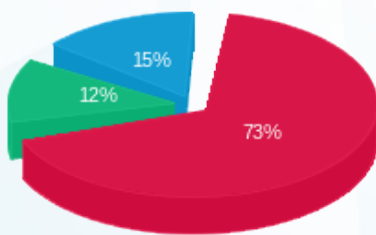

23/11/21 תאריך הפקה:
31/10/21 תאריך קריאה נוכחית:
01/10/21 תאריך קריאה קודמת:

שם דייר: לבושי שרד מזגנים
שם אתר: קניון רמות

לקוח/ה נכבד/ה, אנו מתכבדים להגיש את חישוב צריכת החשמל לתקופה 01/10/21 - 31/10/21:

לבושי שרד מזגנים - 8 - 81019479(0x0)

סה"כ לתשלום	מחיר לקוט"ש בא"ג	סה"כ צריכה בקוט"ש	קריאה נוכחית	קריאה קודמת	סוג צריכה	סוג תעריף
			31/10/21	01/10/21	פרטי חשבון עבור תאריכים:	
₪ 488.52	43.79	1,115.60	263,316.60	262,201.00	פסגה	777
₪ 82.54	36.65	225.20	97,706.80	97,481.60	גבע	778
₪ 101.84	30.60	332.80	205,851.40	205,518.60	שפל	779

סה"כ לדייר:

שיא ביקוש	סה"כ	שפל	גבע	פסגה
9.20	1,673.60	332.80	225.20	1,115.60
	₪ 672.89	₪ 101.84	₪ 82.54	₪ 488.52

סה"כ צריכה
סה"כ לתשלום

₪ 211.60	תשלום קבוע	
₪ 0.00	תשלום עבור גודל חיבור בKVA (0x0)	
₪ 884.49	סה"כ לתשלום	לא כולל מע"מ

התפלגות חיוב בש"ח לפי תעו"ז