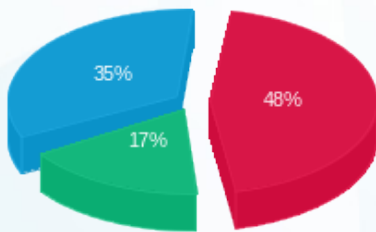

23/11/21 תאריך הפקה:
31/10/21 תאריך קריאה נוכחית:
01/10/21 תאריך קריאה קודמת:

שם דייר: סטקיה ציון הגדול - מחסן
שם אתר: קניון רמות

לקוח/ה נכבד/ה, אנו מתכבדים להגיש את חישוב צריכת החשמל לתקופה 01/10/21 - 31/10/21:

סטקיה ציון הגדול - מחסן - 2 - 16193911(0x0)

סה"כ לתשלום	מחיר לקוט"ש בא"ג	סה"כ צריכה בקוט"ש	קריאה נוכחית	קריאה קודמת	סוג צריכה	סוג תעריף
			31/10/21	01/10/21		פרטי חשבון עבור תאריכים:
₪ 372.61	43.79	850.90	24,093.20	23,242.30	פסגה	777
₪ 136.63	36.65	372.80	12,644.80	12,272.00	גבע	778
₪ 271.79	30.60	888.20	38,542.40	37,654.20	שפל	779

סה"כ לדייר:

שיא ביקוש	סה"כ	שפל	גבע	פסגה
4.02	2,111.90	888.20	372.80	850.90
	₪ 781.03	₪ 271.79	₪ 136.63	₪ 372.61

סה"כ צריכה
סה"כ לתשלום

₪ 211.60	תשלום קבוע	
₪ 0.00	תשלום עבור גודל חיבור בKVA (0x0)	
₪ 992.63	סה"כ לתשלום	לא כולל מע"מ

התפלגות חיוב בש"ח לפי תעו"ז