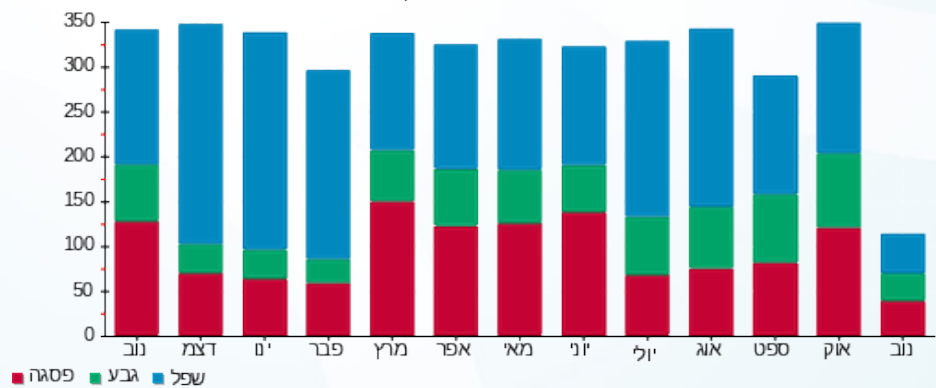

לקוח/ה נכבד/ה, אנו מתכבדים להגיש את חישוב צריכת החשמל לתקופה 07/11/21 - 13/11/21:

מסעדה מלון פאתל - 2 - 81033449(3x40)

סה"כ לתשלום	מחיר לקוט"ש בא"ג	סה"כ צריכה בקוט"ש	קריאה נוכחית	קריאה קודמת	סוג צריכה	סוג תעריף
			13/11/21	07/11/21		פרטי חשבון עבור תאריכים:
9.54 ₪	43.79	21.79	297,998.36	297,976.57	פסגה	777
6.49 ₪	36.65	17.71	163,852.64	163,834.93	גבע	778
7.78 ₪	30.60	25.43	401,014.56	400,989.13	שפל	779

סה"כ לדייר:

שיא ביקוש	סה"כ	שפל	גבע	פסגה
0.40	64.93	25.43	17.71	21.79
	23.81 ₪	7.78 ₪	6.49 ₪	9.54 ₪

סה"כ צריכה  
 סה"כ לתשלום

211.60 ₪	<b>תשלום קבוע</b>	
1.70 ₪	<b>תשלום עבור גודל חיבור בKVA (3x40)</b>	
237.12 ₪	<b>סה"כ לתשלום</b>	<b>לא כולל מע"מ</b>

התפלגות חיוב בש"ח לפי תעו"ז

■ פסגה (9.54 ₪)  
 ■ גבע (6.49 ₪)  
 ■ שפל (7.78 ₪)

הסטוריית צריכה בקוט"ש

■ פסגה ■ גבע ■ שפל

24/11/21 תאריך הפקה:  
 13/11/21 תאריך קריאה נוכחית:  
 07/11/21 תאריך קריאה קודמת: