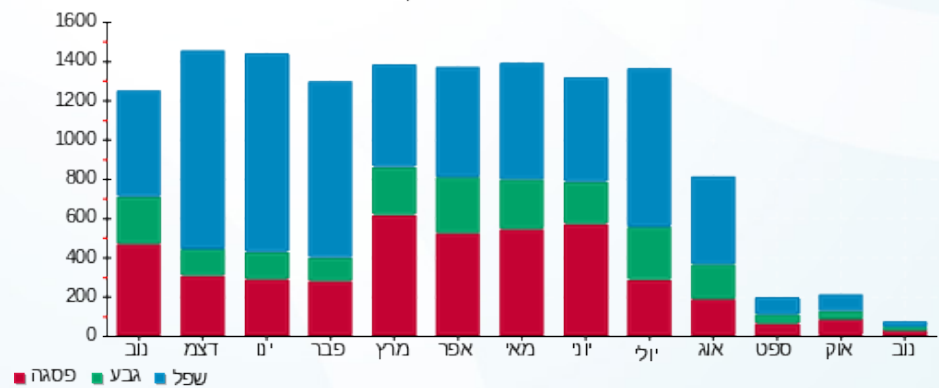

לקוח/ה נכבד/ה, אנו מתכבדים להגיש את חישוב צריכת החשמל לתקופה 07/11/21 - 13/11/21:

\* לוח מטבח במרתף 1 - 1 - (3x200)81033449

סוג תעריף	סוג צריכה	קריאה קודמת	קריאה נוכחית	סה"כ צריכה בקוט"ש	מחיר לקוט"ש בא"ג	סה"כ לתשלום
פרטי חשבון עבור תאריכים:						
777	פסגה	07/11/21	13/11/21	10.70	43.79	4.68 ₪
778	גבע	160,275.60	160,286.44	10.84	36.65	3.97 ₪
779	שפל	411,135.14	411,151.08	15.94	30.60	4.88 ₪

סה"כ לדייר:

פסגה	גבע	שפל	סה"כ	שיא ביקוש
10.70	10.84	15.94	37.48	0.20
4.68 ₪	3.97 ₪	4.88 ₪	13.54 ₪	

סה"כ צריכה  
 סה"כ לתשלום

211.60 ₪	תשלום קבוע	
8.52 ₪	תשלום עבור גודל חיבור בKVA (3x200)	
233.66 ₪	סה"כ לתשלום	לא כולל מע"מ

התפלגות חיוב בש"ח לפי תעו"ז

פסגה (4.68 ₪) ■  
 גבע (3.97 ₪) ■  
 שפל (4.88 ₪) ■

הסטוריית צריכה בקוט"ש

פסגה ■ גבע ■ שפל

24/11/21 תאריך הפקה:  
 13/11/21 תאריך קריאה נוכחית:  
 07/11/21 תאריך קריאה קודמת:

שם דייר: מטבח חיוני במרתף 1-  
 שם אתר: עוגן רחובות 1