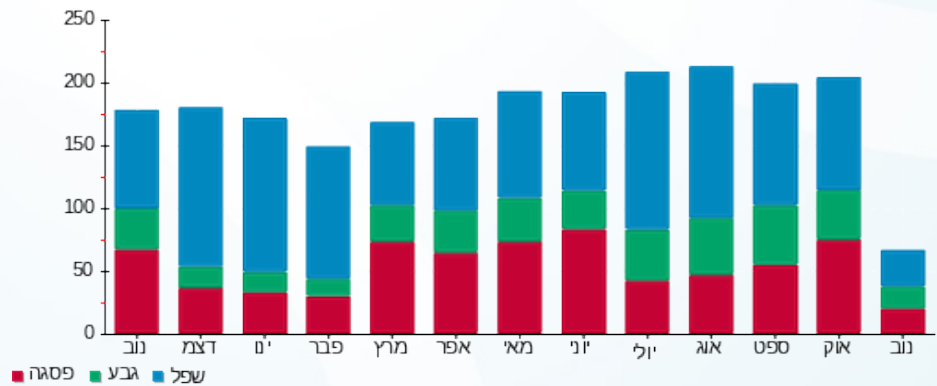

לקוח/ה נכבד/ה, אנו מתכבדים להגיש את חישוב צריכת החשמל לתקופה 07/11/21 - 13/11/21:

מטבח חיוני במרתף 1- - 4 - (3x33)81033449

סוג תעריף	סוג צריכה	קריאה קודמת	קריאה נוכחית	סה"כ צריכה בקוט"ש	מחיר לקוט"ש בא"ג	סה"כ לתשלום
		07/11/21	13/11/21			
777	פסגה	112,060.72	112,071.72	11.00	43.79	4.82 ₪
778	גבע	58,575.85	58,586.69	10.84	36.65	3.97 ₪
779	שפל	173,406.63	173,423.48	16.85	30.60	5.15 ₪

סה"כ לדייר:

פסגה	גבע	שפל	סה"כ	שיא ביקוש
11.00	10.84	16.85	38.69	0.30
4.82 ₪	3.97 ₪	5.15 ₪	13.95 ₪	

סה"כ צריכה  
 סה"כ לתשלום

211.60 ₪	תשלום קבוע	
1.41 ₪	תשלום עבור גודל חיבור בKVA (3x33)	
226.95 ₪	סה"כ לתשלום	לא כולל מע"מ

התפלגות חיוב בש"ח לפי תעו"ז

פסגה (4.82 ₪)  
 גבע (3.97 ₪)  
 שפל (5.15 ₪)

הסטוריית צריכה בקוט"ש

24/11/21 תאריך הפקדה:  
 13/11/21 תאריך קריאה נוכחית:  
 07/11/21 תאריך קריאה קודמת:

שם דייר: מסעדה מלון פאתל  
 שם אתר: עוגן רחובות 1