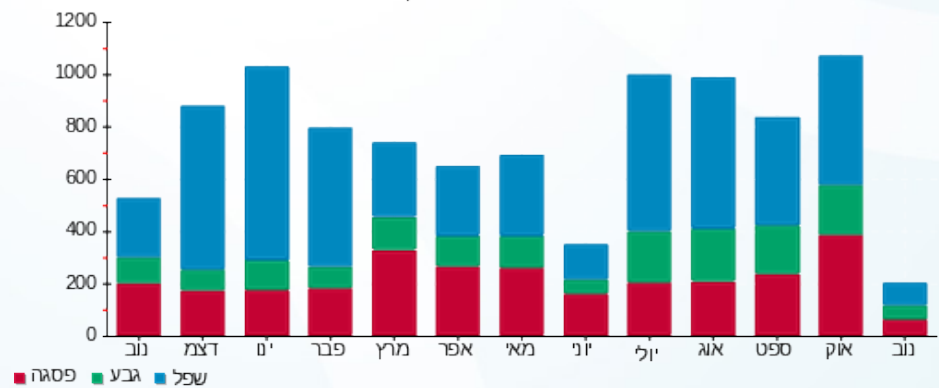

\*לוח לובי וגלריית המלון - 3 - (3x40)81033449

סוג תעריף	סוג צריכה	קריאה קודמת	קריאה נוכחית	סה"כ צריכה בקוט"ש	מחיר לקוט"ש בא"ג	סה"כ לתשלום
פרטי חשבון עבור תאריכים:						
777	פסגה	07/11/21	13/11/21	34.08	43.79	14.92 ₪
778	גבע	44,580.18	44,611.91	31.73	36.65	11.63 ₪
779	שפל	170,045.48	170,094.29	48.81	30.60	14.93 ₪

סה"כ לדייר:

פסגה	גבע	שפל	סה"כ	שיא ביקוש
34.08	31.73	48.81	114.61	1.35
14.92 ₪	11.63 ₪	14.93 ₪	41.48 ₪	

סה"כ צריכה  
 סה"כ לתשלום

211.60 ₪	תשלום קבוע	
1.70 ₪	תשלום עבור גודל חיבור בKVA (3x40)	
254.79 ₪	סה"כ לתשלום	לא כולל מע"מ

התפלגות חיוב בש"ח לפי תע"ז

■ פסגה (14.92 ₪)  
 ■ גבע (11.63 ₪)  
 ■ שפל (14.93 ₪)

הסטוריית צריכה בקוט"ש

24/11/21 תאריך הפקה:  
 13/11/21 תאריך קריאה נוכחית:  
 07/11/21 תאריך קריאה קודמת:

שם דייר: לוח מטבח במרתף 1-  
 שם אתר: עוגן רחובות 1