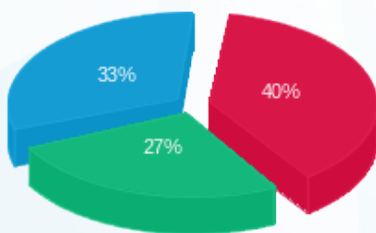

24/11/21 תאריך הפקדה:
13/11/21 תאריך קריאה נוכחית:
07/11/21 תאריך קריאה קודמת:

שם דייר: מסעדה מלון פאתל
שם אתר: עוגן רחובות 1

לקוח/ה נכבד/ה, אנו מתכבדים להגיש את חישוב צריכת החשמל לתקופה 07/11/21 - 13/11/21:

מסעדה מלון פאתל - 2 - 81033449(3x40)

סה"כ לתשלום	מחיר לקוט"ש בא"ג	סה"כ צריכה בקוט"ש	קריאה נוכחית	קריאה קודמת	סוג צריכה	סוג תעריף
			13/11/21	07/11/21		פרטי חשבון עבור תאריכים:
9.54 ₪	43.79	21.79	297,998.36	297,976.57	פסגה	777
6.49 ₪	36.65	17.71	163,852.64	163,834.93	גבע	778
7.78 ₪	30.60	25.43	401,014.56	400,989.13	שפל	779

סה"כ לדייר:

שיא ביקוש	סה"כ	שפל	גבע	פסגה
0.40	64.93	25.43	17.71	21.79
	23.81 ₪	7.78 ₪	6.49 ₪	9.54 ₪

סה"כ צריכה
סה"כ לתשלום

211.60 ₪	תשלום קבוע	
1.70 ₪	תשלום עבור גודל חיבור בKVA (3x40)	
237.12 ₪	סה"כ לתשלום	לא כולל מע"מ

התפלגות חיוב בש"ח לפי תעו"ז