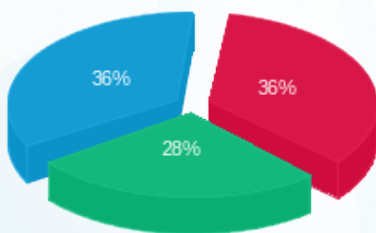

\*לוח לובי וגלריית המלון - 3 - (3x40)81033449

סוג תעריף	סוג צריכה	קריאה קודמת	קריאה נוכחית	סה"כ צריכה בקוט"ש	מחיר לקוט"ש בא"ג	סה"כ לתשלום
פרטי חשבון עבור תאריכים:						
777	פסגה	07/11/21	13/11/21	34.08	43.79	14.92 ₪
778	גבע	44,580.18	44,611.91	31.73	36.65	11.63 ₪
779	שפל	170,045.48	170,094.29	48.81	30.60	14.93 ₪

סה"כ לדייר:

פסגה	גבע	שפל	סה"כ	שיא ביקוש
34.08	31.73	48.81	114.61	1.35
14.92 ₪	11.63 ₪	14.93 ₪	41.48 ₪	

סה"כ צריכה  
 סה"כ לתשלום

211.60 ₪	תשלום קבוע	
1.70 ₪	תשלום עבור גודל חיבור בKVA (3x40)	
254.79 ₪	סה"כ לתשלום	לא כולל מע"מ

התפלגות חיוב בש"ח לפי תע"ז

■ פסגה (14.92 ₪)  
 ■ גבע (11.63 ₪)  
 ■ שפל (14.93 ₪)

הסטוריית צריכה בקוט"ש

24/11/21 תאריך הפקה:  
 13/11/21 תאריך קריאה נוכחית:  
 07/11/21 תאריך קריאה קודמת:

שם דייר: לוח מטבח במרתף 1-  
 שם אתר: עוגן רחובות 1