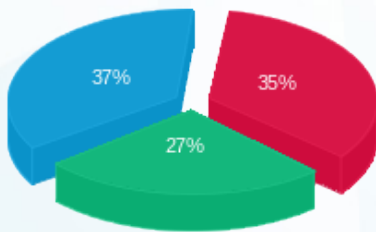

24/11/21 תאריך הפקה:
13/11/21 תאריך קריאה נוכחית:
07/11/21 תאריך קריאה קודמת:

שם דייר: ראשי מסעדה חיוני מרתף 1-
שם אתר: עוגן רחובות 1

לקוח/ה נכבד/ה, אנו מתכבדים להגיש את חישוב צריכת החשמל לתקופה 07/11/21 - 13/11/21:

ראשי מסעדה חיוני מרתף 1 - 5 - (3x40)81033449

סוג תעריף	סוג צריכה	קריאה קודמת	קריאה נוכחית	סה"כ צריכה בקוט"ש	מחיר לקוט"ש בא"ג	סה"כ לתשלום
פרטי חשבון עבור תאריכים:						
777	פסגה	07/11/21	13/11/21	0.89	43.79	0.39 ₪
778	גבע	13,586.28	13,587.11	0.83	36.65	0.30 ₪
779	שפל	38,021.85	38,023.19	1.34	30.60	0.41 ₪

סה"כ לדייר:

פסגה	גבע	שפל	סה"כ	שיא ביקוש
0.89	0.83	1.34	3.06	
0.39 ₪	0.30 ₪	0.41 ₪	1.10 ₪	

סה"כ צריכה
סה"כ לתשלום

211.60 ₪	תשלום קבוע	
1.70 ₪	תשלום עבור גודל חיבור בKVA (3x40)	
214.41 ₪	סה"כ לתשלום	לא כולל מע"מ

התפלגות חיוב בש"ח לפי תע"ז