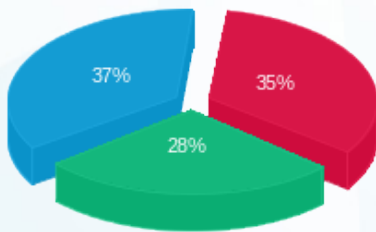

24/11/21 תאריך הפקה:
13/11/21 תאריך קריאה נוכחית:
07/11/21 תאריך קריאה קודמת:

שם דייר: מטבח חיוני במרתף 1-
שם אתר: עוגן רחובות 1

לקוח/ה נכבד/ה, אנו מתכבדים להגיש את חישוב צריכת החשמל לתקופה 07/11/21 - 13/11/21:

מטבח חיוני במרתף 1- - 4 - (3x33)81033449

סוג תעריף	סוג צריכה	קריאה קודמת	קריאה נוכחית	סה"כ צריכה בקוט"ש	מחיר לקוט"ש בא"ג	סה"כ לתשלום
		07/11/21	13/11/21			
777	פסגה	112,060.72	112,071.72	11.00	43.79	4.82 ₪
778	גבע	58,575.85	58,586.69	10.84	36.65	3.97 ₪
779	שפל	173,406.63	173,423.48	16.85	30.60	5.15 ₪

סה"כ לדייר:

פסגה	גבע	שפל	סה"כ	שיא ביקוש
11.00	10.84	16.85	38.69	0.30
4.82 ₪	3.97 ₪	5.15 ₪	13.95 ₪	

סה"כ צריכה
סה"כ לתשלום

211.60 ₪	תשלום קבוע	
1.41 ₪	תשלום עבור גודל חיבור בKVA (3x33)	
226.95 ₪	סה"כ לתשלום	לא כולל מע"מ

התפלגות חיוב בש"ח לפי תעו"ז