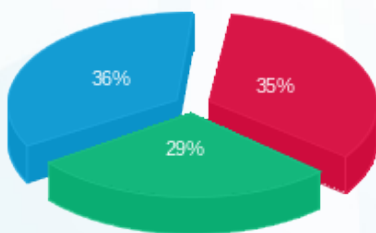

24/11/21 תאריך הפקה:
13/11/21 תאריך קריאה נוכחית:
07/11/21 תאריך קריאה קודמת:

שם דייר: לוח מטבח במרתף 1-
שם אתר: עוגן רחובות 1

לקוח/ה נכבד/ה, אנו מתכבדים להגיש את חישוב צריכת החשמל לתקופה 07/11/21 - 13/11/21:

* לוח מטבח במרתף 1 - 1 - (3x200)81033449

סוג תעריף	סוג צריכה	קריאה קודמת	קריאה נוכחית	סה"כ צריכה בקוט"ש	מחיר לקוט"ש בא"ג	סה"כ לתשלום
פרטי חשבון עבור תאריכים:						
777	פסגה	07/11/21	13/11/21	10.70	43.79	4.68 ₪
778	גבע	160,275.60	160,286.44	10.84	36.65	3.97 ₪
779	שפל	411,135.14	411,151.08	15.94	30.60	4.88 ₪

סה"כ לדייר:

פסגה	גבע	שפל	סה"כ	שיא ביקוש
10.70	10.84	15.94	37.48	0.20
4.68 ₪	3.97 ₪	4.88 ₪	13.54 ₪	

סה"כ צריכה
סה"כ לתשלום

211.60 ₪	תשלום קבוע	
8.52 ₪	תשלום עבור גודל חיבור בKVA (3x200)	
233.66 ₪	סה"כ לתשלום	לא כולל מע"מ

התפלגות חיוב בש"ח לפי תעו"ז