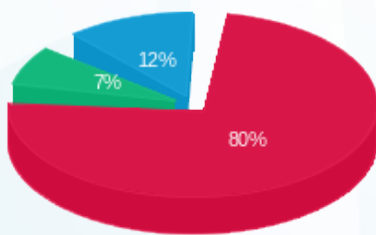

28/11/21 תאריך הפקדה:
24/11/21 תאריך קריאה נוכחית:
27/10/21 תאריך קריאה קודמת:

שם דייר: קומה 16 יחי G - קונספט
שם אתר: ארגמן בני ברק

לקוח/ה נכבד/ה, אנו מתכבדים להגיש את חישוב צריכת החשמל לתקופה 24/11/21 - 27/10/21:

קומה 16 יחידה G - קונספט - 3 - 16193885

סוג תעריף	סוג צריכה	קריאה קודמת	קריאה נוכחית	סה"כ צריכה בקוט"ש	מחיר לקוט"ש בא"ג	סה"כ לתשלום
פרטי חשבון עבור תאריכים:						
777	פסגה	27/10/21	24/11/21	433.30	34.84	150.96 ₪
778	גבע	2,356.15	2,405.80	49.65	28.20	14.00 ₪
779	שפל	7,257.55	7,359.95	102.40	22.90	23.45 ₪

סה"כ לדייר:

פסגה	גבע	שפל	סה"כ	שיא ביקוש
433.30	49.65	102.40	585.35	36.05
150.96 ₪	14.00 ₪	23.45 ₪	188.41 ₪	

סה"כ צריכה
סה"כ לתשלום

30.00 ₪	תשלום קבוע	
0.00 ₪	תשלום עבור גודל חיבור בKVA (0x0)	
218.41 ₪	סה"כ לתשלום	לא כולל מע"מ

התפלגות חיוב בש"ח לפי תעו"ז