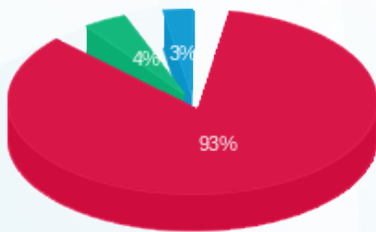

28/11/21 תאריך הפקה:
24/11/21 תאריך קריאה נוכחית:
27/10/21 תאריך קריאה קודמת:

שם דייר: קומה 16 יחיה H - פרסגולובל
שם אתר: ארגמן בני ברק

לקוח/ה נכבד/ה, אנו מתכבדים להגיש את חישוב צריכת החשמל לתקופה 24/11/21 - 27/10/21:

קומה 16 יחיה H - פרסגולובל - 4 - 16193885

סוג תעריף	סוג צריכה	קריאה קודמת	קריאה נוכחית	סה"כ צריכה בקוט"ש	מחיר לקוט"ש בא"ג	סה"כ לתשלום
פרטי חשבון עבור תאריכים:						
777	פסגה	27/10/21	24/11/21	209.40	34.84	72.95 ₪
778	גבע	366.50	378.15	11.65	28.20	3.29 ₪
779	שפל	556.70	566.60	9.90	22.90	2.27 ₪

סה"כ לדייר:

פסגה	גבע	שפל	סה"כ	שיא ביקוש
209.40	11.65	9.90	230.95	65.54
72.95 ₪	3.29 ₪	2.27 ₪	78.51 ₪	

סה"כ צריכה
סה"כ לתשלום

30.00 ₪	תשלום קבוע	
0.00 ₪	תשלום עבור גודל חיבור בKVA (0x0)	
108.51 ₪	סה"כ לתשלום	לא כולל מע"מ

התפלגות חיוב בש"ח לפי תעו"ז