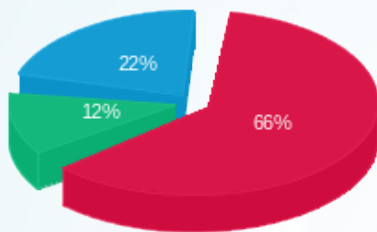

סה"כ לדירה:

פסגה	גבע	שפל	סה"כ	שיא ביקוש
1,808.25	404.80	924.60	3,137.65	14.64
₪ 629.99	₪ 114.15	₪ 211.73	₪ 955.88	

סה"כ צריכה

סה"כ לתשלום

₪ 30.00	תשלום קבוע	
₪ 0.00	תשלום עבור גודל חיבור ב-KVA (0x0)	
₪ 985.88	סה"כ לתשלום	לא כולל מע"מ

התפלגות חיוב בש"ח לפי תע"ז