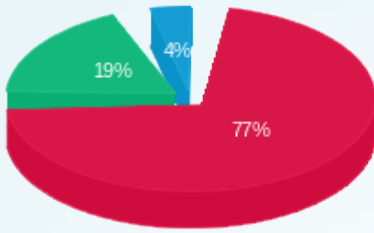

סה"כ לדייר:

שיא ביקוש	סה"כ	שפל	גבע	פסגה
2.53	1,462.37	79.30	307.98	1,075.09
	607.92 ₪	24.27 ₪	112.87 ₪	470.78 ₪

סה"כ צריכה  
 סה"כ לתשלום

211.60 ₪	תשלום קבוע	
17.04 ₪	תשלום עבור גודל חיבור בKVA (3x100)	
836.57 ₪	סה"כ לתשלום	לא כולל מע"מ

התפלגות חיוב בש"ח לפי תעו"ז

■ פסגה (470.78 ש"ח)  
■ גבע (112.87 ש"ח)  
■ שפל (24.27 ש"ח)

הסטוריית צריכה בקוט"ש