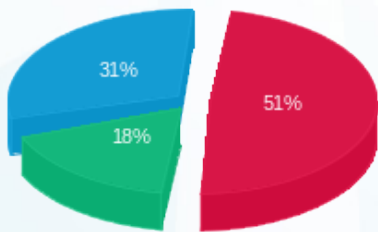

29/11/21 תאריך הפקה:
22/11/21 תאריך קריאה נוכחית:
25/10/21 תאריך קריאה קודמת:

שם דייר: סושי
שם אתר: מגדל ירון מילר

לקוח/ה נכבד/ה, אנו מתכבדים להגיש את חישוב צריכת החשמל לתקופה 22/11/21 - 25/10/21:

סושי - 2 - 18170754 (3x80)

סוג תעריף	סוג צריכה	קריאה קודמת	קריאה נוכחית	סה"כ צריכה בקוט"ש	מחיר לקוט"ש בא"ג	סה"כ לתשלום
		25/10/21	22/11/21			
777	פסגה	35,895.90	43,234.40	7,338.50	43.79	3,213.53 ₪
778	גבע	23,159.40	26,225.30	3,065.90	36.65	1,123.65 ₪
779	שפל	48,889.30	55,283.70	6,394.40	30.60	1,956.69 ₪

סה"כ לדיר:

פסגה	גבע	שפל	סה"כ	שיא ביקוש
7,338.50	3,065.90	6,394.40	16,798.80	49.40
3,213.53 ₪	1,123.65 ₪	1,956.69 ₪	6,293.87 ₪	

סה"כ צריכה
סה"כ לתשלום

30.00 ₪	תשלום קבוע	התשלום הקבוע יכול להשתנות בהתאם לגובה הצריכה השנתית ולשיטת החישוב
14.12 ₪	תשלום עבור גודל חיבור בKVA (3x80)	
6,337.99 ₪	סה"כ לתשלום	לא כולל מע"מ

התפלגות חיוב בש"ח לפי תעו"ז