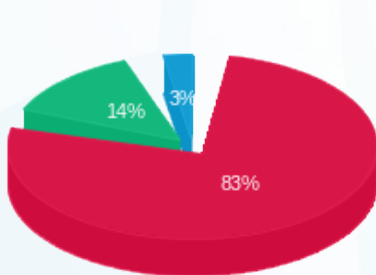

01/12/21 תאריך הפקה:
30/11/21 תאריך קריאה נוכחית:
01/11/21 תאריך קריאה קודמת:

שם דייר: מספרה
שם אתר: אינשטיין חיפה

לקוח/ה נכבד/ה, אנו מתכבדים להגיש את חישוב צריכת החשמל לתקופה 01/11/21 - 30/11/21:

מספרה - 2 - 16193823 (3x40)

סוג תעריף	סוג צריכה	קריאה קודמת	קריאה נוכחית	סה"כ צריכה בקוט"ש	מחיר לקוט"ש בא"ג	סה"כ לתשלום
		01/11/21	30/11/21			
777	פסגה	61,804.00	62,889.05	1,085.05	43.79	475.14 ₪
778	גבע	15,922.65	16,135.60	212.95	36.65	78.05 ₪
779	שפל	27,329.25	27,384.95	55.70	30.60	17.04 ₪

סה"כ לדייר:

פסגה	גבע	שפל	סה"כ	שיא ביקוש
1,085.05	212.95	55.70	1,353.70	15.86
475.14 ₪	78.05 ₪	17.04 ₪	570.23 ₪	

סה"כ צריכה
סה"כ לתשלום

211.60 ₪	תשלום קבוע	
7.30 ₪	תשלום עבור גודל חיבור בKVA (3x40)	
789.14 ₪	סה"כ לתשלום	לא כולל מע"מ

התפלגות חיוב בש"ח לפי תע"ז