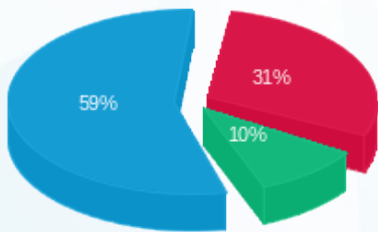

01/12/21 תאריך הפקה:
30/11/21 תאריך קריאה נוכחית:
01/11/21 תאריך קריאה קודמת:

שם דייר: סטאר צ'יז
שם אתר: סטאר צ'יז

לקוח/ה נכבד/ה, אנו מתכבדים להגיש את חישוב צריכת החשמל לתקופה 01/11/21 - 30/11/21:

סטאר צ'יז - 1 - 17312583(0x0)

סה"כ לתשלום	מחיר לקוט"ש בא"ג	סה"כ צריכה בקוט"ש	קריאה נוכחית	קריאה קודמת	סוג צריכה	סוג תעריף
			30/11/21	01/11/21	פרטי חשבון עבור תאריכים:	
₪ 600.80	43.79	1,372.00	23,058.00	21,686.00	פסגה	777
₪ 203.77	36.65	556.00	12,666.70	12,110.70	גבע	778
₪ 1,151.81	30.60	3,764.10	42,712.10	38,948.00	שפל	779

סה"כ לדייר:

שיא ביקוש	סה"כ	שפל	גבע	פסגה
23.77	5,692.10	3,764.10	556.00	1,372.00
	₪ 1,956.39	₪ 1,151.81	₪ 203.77	₪ 600.80

סה"כ צריכה
סה"כ לתשלום

₪ 211.60	תשלום קבוע	
₪ 0.00	תשלום עבור גודל חיבור בKVA (0x0)	
₪ 2,167.99	סה"כ לתשלום	לא כולל מע"מ

התפלגות חיוב בש"ח לפי תעו"ז