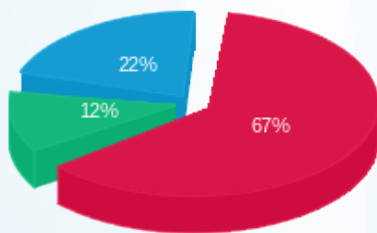

01/12/21 תאריך הפקה:
30/11/21 תאריך קריאה נוכחית:
01/11/21 תאריך קריאה קודמת:

שם דייר: 424-אבו קטיפן איוב
שם אתר: פארק אלי הורוביץ

לקוח/ה נכבד/ה, אנו מתכבדים להגיש את חישוב צריכת החשמל לתקופה 01/11/21 - 30/11/21:

424-אבו קטיפן איוב - 4 - 19093020(3x40)

סוג תעריף	סוג צריכה	קריאה קודמת	קריאה נוכחית	סה"כ צריכה בקוט"ש	מחיר לקוט"ש בא"ג	סה"כ לתשלום
פרטי חשבון עבור תאריכים:						
777	פסגה	01/11/21	30/11/21	89.40	43.79	39.15 ₪
778	גבע	12.35	31.05	18.70	36.65	6.85 ₪
779	שפל	25.75	67.15	41.40	30.60	12.67 ₪

סה"כ לדייר:

פסגה	גבע	שפל	סה"כ	שיא ביקוש
89.40	18.70	41.40	149.50	33.28
₪ 39.15	₪ 6.85	₪ 12.67	₪ 58.67	

סה"כ צריכה
סה"כ לתשלום

38.02 ₪	תשלום קבוע תשלום עבור גודל חיבור בKVA (3x40) סה"כ מע"מ 17.00%	סה"כ לתשלום
7.30 ₪		
103.99 ₪		
17.68 ₪		
121.67 ₪	כולל מע"מ	

התפלגות חיוב בש"ח לפי תעו"ז