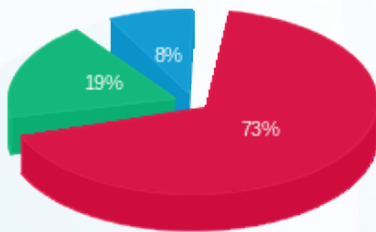

02/12/21 תאריך הפקה:
30/11/21 תאריך קריאה נוכחית:
01/11/21 תאריך קריאה קודמת:

שם דייר: ביגוד
שם אתר: עין שמר

לקוח/ה נכבד/ה, אנו מתכבדים להגיש את חישוב צריכת החשמל לתקופה 01/11/21 - 30/11/21:

ביגוד 12 - 1 - 15113431 (3x400)

סוג תעריף	סוג צריכה	קריאה קודמת	קריאה נוכחית	סה"כ צריכה בקוט"ש	מחיר לקוט"ש בא"ג	סה"כ לתשלום
		01/11/21	30/11/21			
777	פסגה	499,079.60	508,968.80	9,889.20	43.79	4,330.48 ₪
778	גבע	233,568.00	236,622.80	3,054.80	36.65	1,119.58 ₪
779	שפל	258,301.20	259,902.00	1,600.80	30.60	489.84 ₪

סה"כ לדייר:

פסגה	גבע	שפל	סה"כ	שיא ביקוש
9,889.20	3,054.80	1,600.80	14,544.80	85.84
4,330.48 ₪	1,119.58 ₪	489.84 ₪	5,939.91 ₪	

סה"כ צריכה
סה"כ לתשלום

211.60 ₪	תשלום קבוע	
73.05 ₪	תשלום עבור גודל חיבור בKVA (3x400)	
6,224.56 ₪	סה"כ לתשלום	לא כולל מע"מ

התפלגות חיוב בש"ח לפי תע"ז