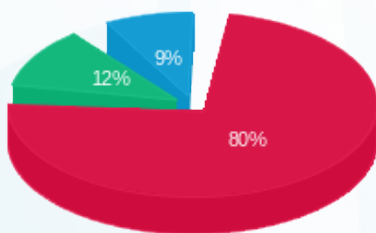

סה"כ לדייר:

פסגה	גבע	שפל	סה"כ	שיא ביקוש
2,193.20	377.50	339.40	2,910.10	21.44
960.40 ₪	138.35 ₪	103.86 ₪	1,202.61 ₪	

סה"כ צריכה

סה"כ לתשלום

0.00 ₪	תשלום קבוע	
0.00 ₪	תשלום עבור גודל חיבור בKVA (0x0)	
1,202.61 ₪	סה"כ לתשלום	לא כולל מע"מ

התפלגות חיוב בש"ח לפי תעו"ז

■ פסגה (960.40 ₪)  
 ■ גבע (138.35 ₪)  
 ■ שפל (103.86 ₪)

הסטוריית צריכה בקוט"ש