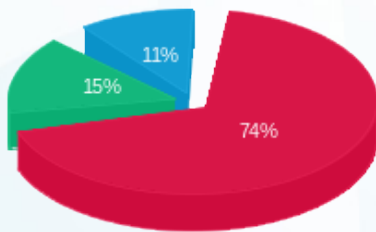

02/12/21 תאריך הפקה:
30/11/21 תאריך קריאה נוכחית:
01/11/21 תאריך קריאה קודמת:

שם דייר: מונה קורה מכון גסטרו שנמצא בחדר חשמל בגג
שם אתר: מדיקל קאר בת ים

לקוח/ה נכבד/ה, אנו מתכבדים להגיש את חישוב צריכת החשמל לתקופה 01/11/21 - 30/11/21:

מונה קורה מכון גסטרו שנמצא בחדר חשמל בגג - 1 - 18075281(0x0)

סוג תעריף	סוג צריכה	קריאה קודמת	קריאה נוכחית	סה"כ צריכה בקוט"ש	מחיר לקוט"ש בא"ג	סה"כ לתשלום
		01/11/21	30/11/21			
777	פסגה	131,121.30	139,753.10	8,631.80	43.79	3,779.87 ₪
778	גבע	52,491.10	54,583.50	2,092.40	36.65	766.86 ₪
779	שפל	89,080.00	90,956.70	1,876.70	30.60	574.27 ₪

סה"כ לדייר:

פסגה	גבע	שפל	סה"כ	שיא ביקוש
8,631.80	2,092.40	1,876.70	12,600.90	
3,779.87 ₪	766.86 ₪	574.27 ₪	5,121.00 ₪	

סה"כ צריכה
סה"כ לתשלום

45.00 ₪	תשלום קבוע	
0.00 ₪	תשלום עבור גודל חיבור בKVA (0x0)	
5,166.00 ₪	סה"כ לתשלום	לא כולל מע"מ

התפלגות חיוב בש"ח לפי תע"ז