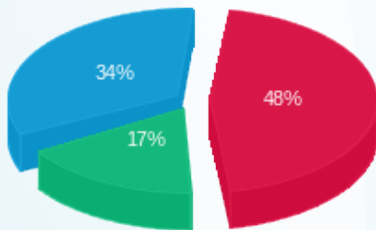

שם דייר: בניין 1 קניון רמלוד מחסן גדול - אמיר ואלי להב (א.א.ל) יזמות בע"מ
שם אתר: קניון רמלוד בניין 1
תאריך הפקה: 02/12/21
תאריך קריאה נוכחית: 30/11/21
תאריך קריאה קודמת: 01/11/21

לקוח/ה נכבד/ה, אנו מתכבדים להגיש את חישוב צריכת החשמל לתקופה 01/11/21 - 30/11/21:

בניין 1 קניון רמלוד מחסן גדול - אמיר ואלי להב (א.א.ל) יזמות בע"מ - 3 - 19092937(3x63)

סוג תעריף	סוג צריכה	קריאה קודמת	קריאה נוכחית	סה"כ צריכה בקוט"ש	מחיר לקוט"ש בא"ג	סה"כ לתשלום
		01/11/21	30/11/21			
777	פסגה	243.20	280.80	37.60	43.79	16.47 ₪
778	גבע	88.00	104.00	16.00	36.65	5.86 ₪
779	שפל	321.20	359.60	38.40	30.60	11.75 ₪

סה"כ לדייר:

פסגה	גבע	שפל	סה"כ	שיא ביקוש
37.60	16.00	38.40	92.00	0.64
16.47 ₪	5.86 ₪	11.75 ₪	34.08 ₪	

סה"כ צריכה
סה"כ לתשלום

211.60 ₪	תשלום קבוע	
11.50 ₪	תשלום עבור גודל חיבור בKVA (3x63)	
257.18 ₪	סה"כ	
43.72 ₪	מע"מ 17.00%	
300.91 ₪	סה"כ לתשלום	כולל מע"מ

התפלגות חיוב בש"ח לפי תעו"ז