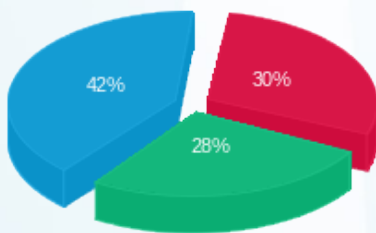

02/12/21 תאריך הפקה:
30/11/21 תאריך קריאה נוכחית:
01/11/21 תאריך קריאה קודמת:

שם דייר: בניין 1 שלט שופרסל
שם אתר: קניון רמלוד בניין 1

לקוח/ה נכבד/ה, אנו מתכבדים להגיש את חישוב צריכת החשמל לתקופה 01/11/21 - 30/11/21:

בניין 1 שלט שופרסל - 1 - 19092943 (3x16)

סה"כ לתשלום	מחיר לקוט"ש בא"ג	סה"כ צריכה בקוט"ש	קריאה נוכחית	קריאה קודמת	סוג צריכה	סוג תעריף
			30/11/21	01/11/21		פרטי חשבון עבור תאריכים:
28.66 ₪	43.79	65.45	1,235.65	1,170.20	פסגה	777
26.39 ₪	36.65	72.00	1,332.85	1,260.85	גבע	778
39.76 ₪	30.60	129.95	3,584.70	3,454.75	שפל	779

סה"כ לדייר:

שיא ביקוש	סה"כ	שפל	גבע	פסגה
1.16	267.40	129.95	72.00	65.45
	94.81 ₪	39.76 ₪	26.39 ₪	28.66 ₪

סה"כ צריכה
סה"כ לתשלום

211.60 ₪	תשלום קבוע תשלום עבור גודל חיבור בKVA (3x16) סה"כ מע"מ 17.00%	סה"כ לתשלום
2.92 ₪		
309.34 ₪		
52.59 ₪		
361.92 ₪		כולל מע"מ

התפלגות חיוב בש"ח לפי תעו"ז