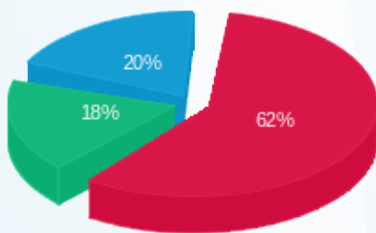

02/12/21 תאריך הפקה:
30/11/21 תאריך קריאה נוכחית:
01/11/21 תאריך קריאה קודמת:

שם דייר: בניין 1 שלך לחמך - קפה קפה
שם אתר: קניון רמלוד בניין 1

לקוח/ה נכבד/ה, אנו מתכבדים להגיש את חישוב צריכת החשמל לתקופה 01/11/21 - 30/11/21:

בניין 1 שלך לחמך - קפה קפה - 2 - 19092941(3x160)

סוג תעריף	סוג צריכה	קריאה קודמת	קריאה נוכחית	סה"כ צריכה בקוט"ש	מחיר לקוט"ש בא"ג	סה"כ לתשלום
פרטי חשבון עבור תאריכים:						
		01/11/21	30/11/21			
777	פסגה	72,952.63	77,632.40	4,679.77	43.79	2,049.27 ₪
778	גבע	36,829.29	38,440.60	1,611.31	36.65	590.54 ₪
779	שפל	57,379.09	59,472.00	2,092.91	30.60	640.43 ₪

סה"כ לדייר:

פסגה	גבע	שפל	סה"כ	שיא ביקוש
4,679.77	1,611.31	2,092.91	8,383.99	30.90
2,049.27 ₪	590.54 ₪	640.43 ₪	3,280.25 ₪	

סה"כ צריכה
סה"כ לתשלום

211.60 ₪	תשלום קבוע	
29.22 ₪	תשלום עבור גודל חיבור בKVA (3x160)	
3,521.06 ₪	סה"כ	
598.58 ₪	מע"מ 17.00%	
4,119.65 ₪	סה"כ לתשלום	כולל מע"מ

התפלגות חיוב בש"ח לפי תעו"ז