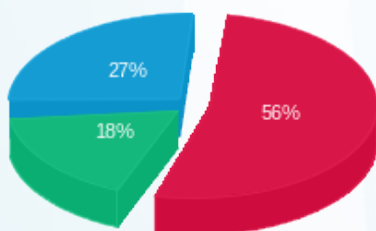

סה"כ לדייר:

פסגה	גבע	שפל	סה"כ	שיא ביקוש
5,390.80	2,051.10	3,672.50	11,114.40	34.27
2,360.63 ₪	751.73 ₪	1,123.79 ₪	4,236.14 ₪	

סה"כ צריכה

סה"כ לתשלום

211.60 ₪	<b>תשלום קבוע</b>	
18.26 ₪	<b>תשלום עבור גודל חיבור בKVA (3x100)</b>	
4,466.01 ₪	<b>סה"כ</b>	
759.22 ₪	<b>מע"מ 17.00%</b>	
5,225.23 ₪	<b>סה"כ לתשלום</b>	<b>כולל מע"מ</b>

התפלגות חיוב בש"ח לפי תעו"ז

■ פסגה (2,360.63 ₪)  
 ■ גבע (751.73 ₪)  
 ■ שפל (1,123.79 ₪)

הסטוריית צריכה בקוט"ש