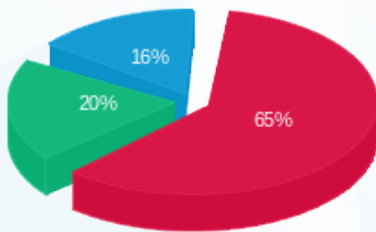

02/12/21 תאריך הפקה:
31/10/21 תאריך קריאה נוכחית:
01/10/21 תאריך קריאה קודמת:

שם דייר: בלו וויב ק.4
שם אתר: השתתפויות חילוץ 6 רמת גן

לקוח/ה נכבד/ה, אנו מתכבדים להגיש את חישוב צריכת החשמל לתקופה 01/10/21 - 31/10/21:

בלו וויב ק.4 - 1 - 17313006 (3x100)

סוג תעריף	סוג צריכה	קריאה קודמת	קריאה נוכחית	סה"כ צריכה בקוט"ש	מחיר לקוט"ש בא"ג	סה"כ לתשלום
פרטי חשבון עבור תאריכים:						
777	פסגה	01/10/21	31/10/21	832.78	43.79	364.68 ₪
778	גבע	466.90	770.86	303.96	36.65	111.40 ₪
779	שפל	355.00	645.69	290.69	30.60	88.95 ₪

סה"כ לדייר:

פסגה	גבע	שפל	סה"כ	שיא ביקוש
832.78	303.96	290.69	1,427.43	
364.68 ₪	111.40 ₪	88.95 ₪	565.03 ₪	

סה"כ צריכה
סה"כ לתשלום

211.60 ₪	תשלום קבוע	
18.87 ₪	תשלום עבור גודל חיבור בKVA (3x100)	
795.50 ₪	סה"כ לתשלום	לא כולל מע"מ

התפלגות חיוב בש"ח לפי תעו"ז