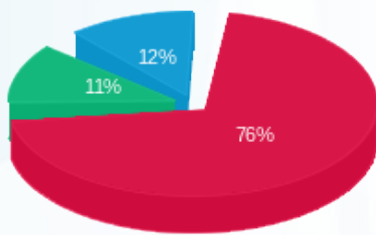

ראשי - 1 - 20281750

סה"כ לתשלום	מחיר לקוט"ש בא"ג	סה"כ צריכה בקוט"ש	קריאה נוכחית	קריאה קודמת	סוג צריכה	סוג תעריף
			20/11/21	21/10/21	פרטי חשבון עבור תאריכים:	
1,545.44 ₪	43.79	3,529.20	13,280.70	9,751.50	פסגה	777
363.13 ₪	36.65	990.80	5,674.70	4,683.90	גבע	778
326.50 ₪	30.60	1,067.00	6,104.90	5,037.90	שפל	779

סה"כ לדירה:

שיא ביקוש	סה"כ	שפל	גבע	פסגה	סה"כ צריכה
35.28	1,217.50	199.00	155.25	863.25	סה"כ לתשלום
	495.81 ₪	60.89 ₪	56.90 ₪	378.02 ₪	

30.00 ₪	תשלום קבוע	
0.00 ₪	תשלום עבור גודל חיבור בKVA (0x0)	
525.81 ₪	סה"כ לתשלום	לא כולל מע"מ

התפלגות חיוב בש"ח לפי תעו"ז