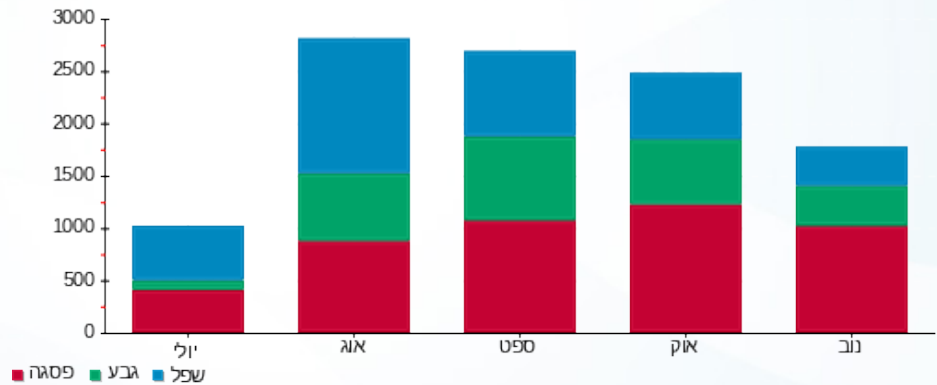

ראשי - 1 - 20281750

סה"כ לתשלום	מחיר לקוט"ש בא"ג	סה"כ צריכה בקוט"ש	קריאה נוכחית	קריאה קודמת	סוג צריכה	סוג תעריף
			20/11/21	21/10/21	פרטי חשבון עבור תאריכים:	
1,545.44 ₪	43.79	3,529.20	13,280.70	9,751.50	פסגה	777
363.13 ₪	36.65	990.80	5,674.70	4,683.90	גבע	778
326.50 ₪	30.60	1,067.00	6,104.90	5,037.90	שפל	779

סה"כ לדירה:

שיא ביקוש	סה"כ	שפל	גבע	פסגה	סה"כ צריכה
35.28	1,217.50	199.00	155.25	863.25	סה"כ לתשלום
	495.81 ₪	60.89 ₪	56.90 ₪	378.02 ₪	

30.00 ₪	תשלום קבוע	
0.00 ₪	תשלום עבור גודל חיבור בKVA (0x0)	
525.81 ₪	סה"כ לתשלום	לא כולל מע"מ

התפלגות חיוב בש"ח לפי תעו"ז

- פסגה (378.02 ₪)
- גבע (56.90 ₪)
- שפל (60.89 ₪)

הסטוריית צריכה בקוט"ש

- פסגה
- גבע
- שפל