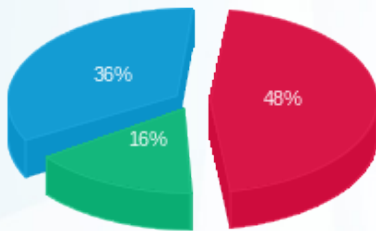

כסלו מרתף חיוני - 1 - 20065526 (3x63)

סוג תעריף	סוג צריכה	קריאה קודמת	קריאה נוכחית	סה"כ צריכה בקוט"ש	מחיר לקוט"ש בא"ג	סה"כ לתשלום
777	פסגה	1,543.60	1,559.20	15.60	87.59	13.66 ₪
778	גבע	745.00	750.40	5.40	53.68	2.90 ₪
779	שפל	1,580.40	1,622.70	42.30	33.94	14.36 ₪

סה"כ לדירה:

פסגה	גבע	שפל	סה"כ	שיא ביקוש
525.00	213.35	568.20	1,306.55	65.64
₪ 239.29	₪ 79.44	₪ 175.80	₪ 494.53	

סה"כ צריכה

סה"כ לתשלום

211.60 ₪	תשלום קבוע	
29.30 ₪	תשלום עבור גודל חיבור בKVA (3x166)	
735.43 ₪	סה"כ לתשלום	לא כולל מע"מ

התפלגות חיוב בש"ח לפי תעו"ז

- פסגה (239.29 ₪)
- גבע (79.44 ₪)
- שפל (175.80 ₪)

הסטוריית צריכה בקוט"ש