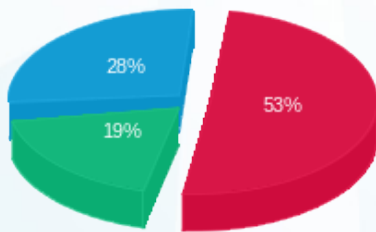

06/12/21 תאריך הפקה:
22/11/21 תאריך קריאה נוכחית:
25/10/21 תאריך קריאה קודמת:

שם דייר: סושי קומת קרקע
שם אתר: מגדל ירון מילר

לקוח/ה נכבד/ה, אנו מתכבדים להגיש את חישוב צריכת החשמל לתקופה 22/11/21 - 25/10/21:

סושי קומת קרקע - 4 - 18170754 (3x63)

סוג תעריף	סוג צריכה	קריאה קודמת	קריאה נוכחית	סה"כ צריכה בקוט"ש	מחיר לקוט"ש בא"ג	סה"כ לתשלום
		25/10/21	22/11/21			
777	פסגה	5,100.70	5,980.00	879.30	43.79	385.05 ₪
778	גבע	3,155.80	3,537.60	381.80	36.65	139.93 ₪
779	שפל	6,273.90	6,937.80	663.90	30.60	203.15 ₪

סה"כ לדייר:

פסגה	גבע	שפל	סה"כ	שיא ביקוש
879.30	381.80	663.90	1,925.00	4.11
₪ 385.05	₪ 139.93	₪ 203.15	₪ 728.13	

סה"כ צריכה
סה"כ לתשלום

₪ 30.00	תשלום קבוע	התשלום הקבוע יכול להשתנות בהתאם לגובה הצריכה השנתית ולשיטת החישוב
₪ 11.12	תשלום עבור גודל חיבור בKVA (3x63)	
₪ 769.25	סה"כ לתשלום	לא כולל מע"מ

התפלגות חיוב בש"ח לפי תעו"ז