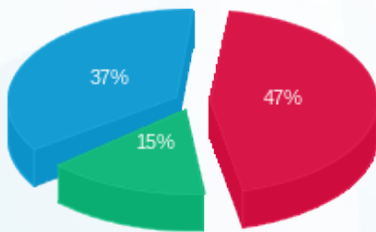

06/12/21 תאריך הפיקה:
30/11/21 תאריך קריאה נוכחית:
01/11/21 תאריך קריאה קודמת:

שם דייר: בזק
שם אתר: מחצית היובל

לקוח/ה נכבד/ה, אנו מתכבדים להגיש את חישוב צריכת החשמל לתקופה 01/11/21 - 30/11/21:

בזק - 1 - 13127934(0x0)

סוג תעריף	סוג צריכה	קריאה קודמת	קריאה נוכחית	סה"כ צריכה בקוט"ש	מחיר לקוט"ש בא"ג	סה"כ לתשלום
		01/11/21	30/11/21			
777	פסגה	13,165.50	13,333.58	168.08	43.79	73.60 ₪
778	גבע	7,079.60	7,145.14	65.54	36.65	24.02 ₪
779	שפל	22,198.00	22,388.54	190.54	30.60	58.30 ₪

סה"כ לדייר:

פסגה	גבע	שפל	סה"כ	שיא ביקוש
168.08	65.54	190.54	424.15	
₪ 73.60	₪ 24.02	₪ 58.30	₪ 155.92	

סה"כ צריכה
סה"כ לתשלום

183.91 ₪	תשלום קבוע	
0.00 ₪	תשלום עבור גודל חיבור בKVA (0x0)	
339.83 ₪	סה"כ לתשלום	לא כולל מע"מ

התפלגות חיוב בש"ח לפי תע"ז