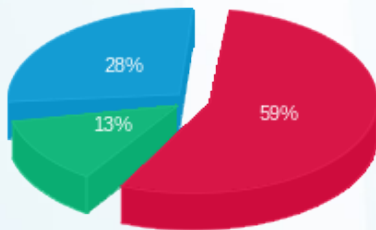

07/12/21 תאריך הפקדה:
30/11/21 תאריך קריאה נוכחית:
01/11/21 תאריך קריאה קודמת:

שם דייר: הפינה המתוקה של רום
שם אתר: טיטניום פולג

לקוח/ה נכבד/ה, אנו מתכבדים להגיש את חישוב צריכת החשמל לתקופה 01/11/21 - 30/11/21:

הפינה המתוקה של רום - 4 - 19051905(3x80)

סוג תעריף	סוג צריכה	קריאה קודמת	קריאה נוכחית	סה"כ צריכה בקוט"ש	מחיר לקוט"ש בא"ג	סה"כ לתשלום
		01/11/21	30/11/21			
777	פסגה	37,542.80	40,843.70	3,300.90	43.79	1,445.46 ₪
778	גבע	15,149.40	16,023.30	873.90	36.65	320.28 ₪
779	שפל	47,492.50	49,735.50	2,243.00	30.60	686.36 ₪

סה"כ לדייר:

פסגה	גבע	שפל	סה"כ	שיא ביקוש
3,300.90	873.90	2,243.00	6,417.80	25.95
1,445.46 ₪	320.28 ₪	686.36 ₪	2,452.11 ₪	

סה"כ צריכה
סה"כ לתשלום

195.61 ₪	תשלום קבוע תשלום עבור גודל חיבור בKVA (3x80) סה"כ מע"מ 17.00%	
14.61 ₪		
2,662.33 ₪		
452.60 ₪		
3,114.92 ₪	סה"כ לתשלום	כולל מע"מ

התפלגות חיוב בש"ח לפי תעו"ז