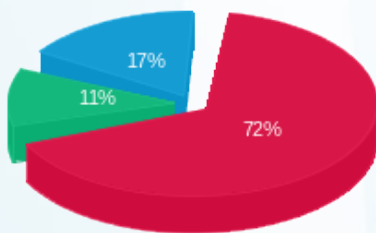

07/12/21 תאריך הפקה:
30/11/21 תאריך קריאה נוכחית:
01/11/21 תאריך קריאה קודמת:

שם דייר: יח' 217 - Direct Paris
שם אתר: טיטניום פולג

לקוח/ה נכבד/ה, אנו מתכבדים להגיש את חישוב צריכת החשמל לתקופה 01/11/21 - 30/11/21:

יח' 217 - 4 - (3x63)19051911 - Direct Paris

סה"כ לתשלום	מחיר לקוט"ש בא"ג	סה"כ צריכה בקוט"ש	קריאה נוכחית	קריאה קודמת	סוג צריכה	סוג תעריף
			30/11/21	01/11/21		פרטי חשבון עבור תאריכים:
₪ 434.57	43.79	992.40	15,295.30	14,302.90	פסגה	777
₪ 66.96	36.65	182.70	4,299.40	4,116.70	גבע	778
₪ 104.68	30.60	342.10	9,785.20	9,443.10	שפל	779

סה"כ לדייר:

שיא ביקוש	סה"כ	שפל	גבע	פסגה
7.06	1,517.20	342.10	182.70	992.40
	₪ 606.21	₪ 104.68	₪ 66.96	₪ 434.57

סה"כ צריכה
סה"כ לתשלום

₪ 195.61	תשלום קבוע תשלום עבור גודל חיבור בKVA (3x63) סה"כ מע"מ 17.00%	סה"כ לתשלום
₪ 11.50		
₪ 813.33		
₪ 138.27		
₪ 951.59		כולל מע"מ

התפלגות חיוב בש"ח לפי תעו"ז