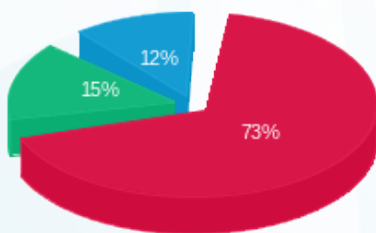

08/12/21 תאריך הפקה:
30/11/21 תאריך קריאה נוכחית:
01/11/21 תאריך קריאה קודמת:

שם דייר: באג מחשבים
שם אתר: רמות מול זכרון

לקוח/ה נכבד/ה, אנו מתכבדים להגיש את חישוב צריכת החשמל לתקופה 01/11/21 - 30/11/21:

באג מחשבים - 7 - 81004061(3x40)

סוג תעריף	סוג צריכה	קריאה קודמת	קריאה נוכחית	סה"כ צריכה בקוט"ש	מחיר לקוט"ש בא"ג	סה"כ לתשלום
		01/11/21	30/11/21			
777	פסגה	160,680.20	161,676.72	996.52	43.79	436.38 ₪
778	גבע	71,689.51	71,935.29	245.79	36.65	90.08 ₪
779	שפל	95,353.96	95,585.05	231.09	30.60	70.71 ₪

סה"כ לדייר:

פסגה	גבע	שפל	סה"כ	שיא ביקוש
996.52	245.79	231.09	1,473.40	6.55
436.38 ₪	90.08 ₪	70.71 ₪	597.17 ₪	

סה"כ צריכה
סה"כ לתשלום

211.60 ₪	תשלום קבוע	
7.30 ₪	תשלום עבור גודל חיבור בKVA (3x40)	
816.08 ₪	סה"כ לתשלום	לא כולל מע"מ

התפלגות חיוב בש"ח לפי תעו"ז