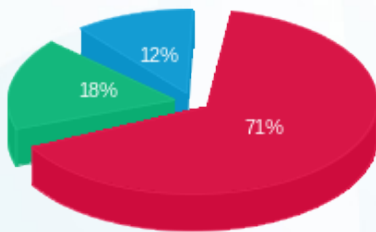

08/12/21 תאריך הפקה:
30/11/21 תאריך קריאה נוכחית:
01/11/21 תאריך קריאה קודמת:

שם דייר: בילבונג
שם אתר: רמות מול זכרון

לקוח/ה נכבד/ה, אנו מתכבדים להגיש את חישוב צריכת החשמל לתקופה 01/11/21 - 30/11/21:

בילבונג - 5 - 81005601(3x80)

סוג תעריף	סוג צריכה	קריאה קודמת	קריאה נוכחית	סה"כ צריכה בקוט"ש	מחיר לקוט"ש בא"ג	סה"כ לתשלום
		01/11/21	30/11/21			
777	פסגה	52,246.37	54,335.42	2,089.06	43.79	914.80 ₪
778	גבע	24,829.12	25,460.92	631.79	36.65	231.55 ₪
779	שפל	41,206.88	41,700.84	493.95	30.60	151.15 ₪

סה"כ לדייר:

פסגה	גבע	שפל	סה"כ	שיא ביקוש
2,089.06	631.79	493.95	3,214.80	11.49
914.80 ₪	231.55 ₪	151.15 ₪	1,297.50 ₪	

סה"כ צריכה
סה"כ לתשלום

211.60 ₪	תשלום קבוע	
14.61 ₪	תשלום עבור גודל חיבור בKVA (3x80)	
1,523.71 ₪	סה"כ לתשלום	לא כולל מע"מ

התפלגות חיוב בש"ח לפי תע"ז