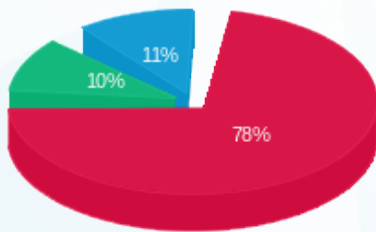

08/12/21 תאריך הפקה:
30/11/21 תאריך קריאה נוכחית:
01/11/21 תאריך קריאה קודמת:

שם דייר: עיניים פקוחות חדש
שם אתר: רמות מול זכרון

לקוח/ה נכבד/ה, אנו מתכבדים להגיש את חישוב צריכת החשמל לתקופה 01/11/21 - 30/11/21:

עיניים פקוחות - 6 - 80001093(3x32)

סוג תעריף	סוג צריכה	קריאה קודמת	קריאה נוכחית	סה"כ צריכה בקוט"ש	מחיר לקוט"ש בא"ג	סה"כ לתשלום
פרטי חשבון עבור תאריכים:						
777	פסגה	01/11/21	30/11/21	962.06	43.79	421.29 ₪
778	גבע	7,418.87	7,572.05	153.18	36.65	56.14 ₪
779	שפל	13,394.77	13,596.00	201.23	30.60	61.58 ₪

סה"כ לדייר:

פסגה	גבע	שפל	סה"כ	שיא ביקוש
962.06	153.18	201.23	1,316.47	
421.29 ₪	56.14 ₪	61.58 ₪	539.00 ₪	

סה"כ צריכה
סה"כ לתשלום

211.60 ₪	תשלום קבוע	
5.84 ₪	תשלום עבור גודל חיבור בKVA (3x32)	
756.45 ₪	סה"כ לתשלום	לא כולל מע"מ

התפלגות חיוב בש"ח לפי תע"ז