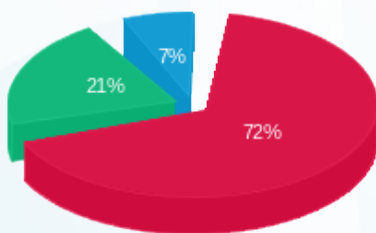

08/12/21 תאריך הפקה:
30/11/21 תאריך קריאה נוכחית:
01/11/21 תאריך קריאה קודמת:

שם דייר: צומת ספרים
שם אתר: רמות מול זכרון

לקוח/ה נכבד/ה, אנו מתכבדים להגיש את חישוב צריכת החשמל לתקופה 01/11/21 - 30/11/21:

צומת ספרים - 1 - 16254231 (3x250)

סוג תעריף	סוג צריכה	קריאה קודמת	קריאה נוכחית	סה"כ צריכה בקוט"ש	מחיר לקוט"ש בא"ג	סה"כ לתשלום
		01/11/21	30/11/21			
777	פסגה	66,997.60	68,086.00	1,088.40	43.79	476.61 ₪
778	גבע	23,689.20	24,066.00	376.80	36.65	138.10 ₪
779	שפל	19,172.80	19,321.20	148.40	30.60	45.41 ₪

סה"כ לדייר:

פסגה	גבע	שפל	סה"כ	שיא ביקוש
1,088.40	376.80	148.40	1,613.60	8.76
476.61 ₪	138.10 ₪	45.41 ₪	660.12 ₪	

סה"כ צריכה
סה"כ לתשלום

211.60 ₪	תשלום קבוע	
45.65 ₪	תשלום עבור גודל חיבור בKVA (3x250)	
917.37 ₪	סה"כ לתשלום	לא כולל מע"מ

התפלגות חיוב בש"ח לפי תע"ז