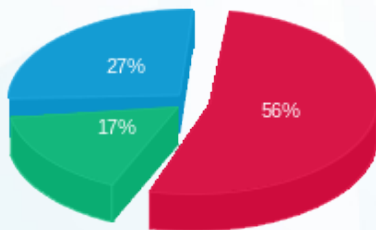

08/12/21 תאריך הפקה:
30/11/21 תאריך קריאה נוכחית:
01/11/21 תאריך קריאה קודמת:

שם דייר: קנדלינד 2
שם אתר: רמות מול זכרון

לקוח/ה נכבד/ה, אנו מתכבדים להגיש את חישוב צריכת החשמל לתקופה 01/11/21 - 30/11/21:

קנדלינד 2 - 3 - 81005601 (3x40)

סוג תעריף	סוג צריכה	קריאה קודמת	קריאה נוכחית	סה"כ צריכה בקוט"ש	מחיר לקוט"ש בא"ג	סה"כ לתשלום
פרטי חשבון עבור תאריכים:						
777	פסגה	01/11/21	30/11/21	1,578.83	43.79	691.37 ₪
778	גבע	27,150.90	27,711.57	560.67	36.65	205.48 ₪
779	שפל	66,468.23	67,562.30	1,094.07	30.60	334.78 ₪

סה"כ לדייר:

פסגה	גבע	שפל	סה"כ	שיא ביקוש
1,578.83	560.67	1,094.07	3,233.56	5.64
691.37 ₪	205.48 ₪	334.78 ₪	1,231.64 ₪	

סה"כ צריכה
סה"כ לתשלום

211.60 ₪	תשלום קבוע	
7.30 ₪	תשלום עבור גודל חיבור בKVA (3x40)	
1,450.54 ₪	סה"כ לתשלום	לא כולל מע"מ

התפלגות חיוב בש"ח לפי תעו"ז