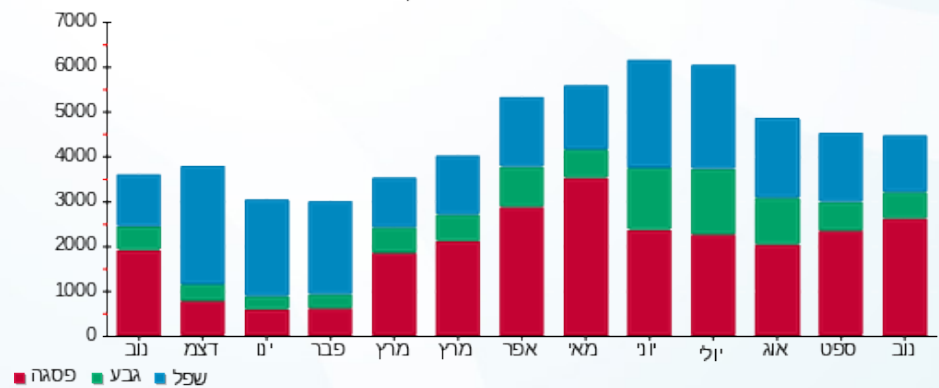

סה"כ לדייר:

פסגה	גבע	שפל	סה"כ	שיא ביקוש
2,564.50	587.25	1,268.80	4,420.55	19.80
1,122.99 ₪	215.23 ₪	388.25 ₪	1,726.47 ₪	

סה"כ צריכה  
 סה"כ לתשלום

211.60 ₪	תשלום קבוע	
0.00 ₪	תשלום עבור גודל חיבור בKVA (0x0)	
1,938.07 ₪	סה"כ לתשלום	לא כולל מע"מ

התפלגות חיוב בש"ח לפי תע"ז

■ פסגה (1,122.99 ₪)  
 ■ גבע (215.23 ₪)  
 ■ שפל (388.25 ₪)

הסטוריית צריכה בקוט"ש

■ פסגה ■ גבע ■ שפל