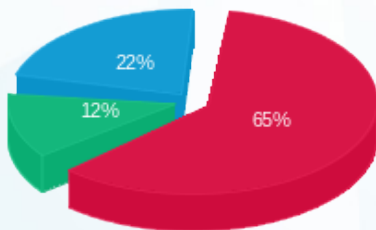

17/12/21 תאריך הפקה:
30/11/21 תאריך קריאה נוכחית:
01/11/21 תאריך קריאה קודמת:

שם דייר: הולי בייגל - מחסן
שם אתר: קניון רמות

לקוח/ה נכבד/ה, אנו מתכבדים להגיש את חישוב צריכת החשמל לתקופה 01/11/21 - 30/11/21:

הולי בייגל - מחסן - 3 - 81018772(0x0)

סוג תעריף	סוג צריכה	קריאה קודמת	קריאה נוכחית	סה"כ צריכה בקוט"ש	מחיר לקוט"ש בא"ג	סה"כ לתשלום
		01/11/21	30/11/21			
777	פסגה	125,192.55	127,757.05	2,564.50	43.79	1,122.99 ₪
778	גבע	55,275.30	55,862.55	587.25	36.65	215.23 ₪
779	שפל	150,252.25	151,521.05	1,268.80	30.60	388.25 ₪

סה"כ לדייר:

פסגה	גבע	שפל	סה"כ	שיא ביקוש
2,564.50	587.25	1,268.80	4,420.55	19.80
1,122.99 ₪	215.23 ₪	388.25 ₪	1,726.47 ₪	

סה"כ צריכה
סה"כ לתשלום

211.60 ₪	תשלום קבוע	
0.00 ₪	תשלום עבור גודל חיבור בKVA (0x0)	
1,938.07 ₪	סה"כ לתשלום	לא כולל מע"מ

התפלגות חיוב בש"ח לפי תע"ז